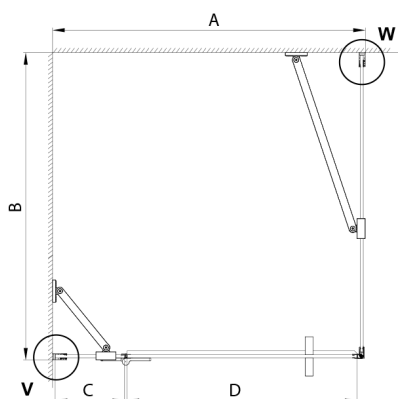

TRINITY CHROME štvorcová sprchová zástena 800x800mm, lavé

Objednací kód: GT5610-10CL-CH

Rozmery

Šírka: 1000 mm
 Výška: 2000 mm
 Hĺbka: 1000 mm

Vlastnosti

Záruka: 3 roky

Technický list

MODEL	A	B	C	D
800x800	785-800	785-800	167	585
800x900	785-800	885-900	167	585
800x1000	785-800	985-1000	167	585
800x1200	785-800	1185-1200	167	585
900x800	885-900	785-800	267	585
900x900	885-900	885-900	267	585
900x1000	885-900	985-1000	267	585
900x1200	885-900	1185-1200	267	585
1000x800	985-1000	785-800	367	585
1000x900	985-1000	885-900	367	585
1000x1000	985-1000	985-1000	367	585
1000x1200	985-1000	1185-1200	367	585
1100x800	1085-1100	785-800	467	585
1100x900	1085-1100	885-900	467	585
1100x1000	1085-1100	985-1000	467	585
1100x1200	1085-1100	1185-1200	467	585
1200x800	1185-1200	785-800	567	585
1200x900	1185-1200	885-900	567	585
1200x1000	1185-1200	985-1000	567	585
1200x1200	1185-1200	1185-1200	567	585