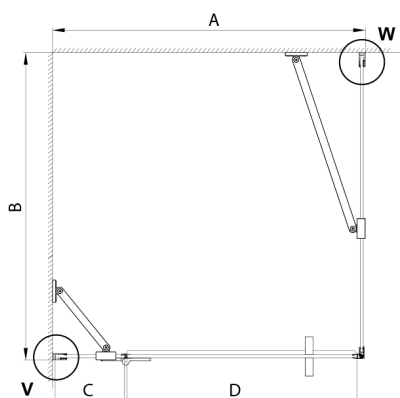

## TRINITY GOLD MATT štvorcová sprchová zástena 800x800mm, lavé

Objednací kód: GT5610-10CL-G

### Rozmery

Šírka: 1000 mm  
 Výška: 2000 mm  
 Hĺbka: 1000 mm

## Technický list

MODEL	A	B	C	D
800x800	785-800	785-800	167	585
800x900	785-800	885-900	167	585
800x1000	785-800	985-1000	167	585
800x1200	785-800	1185-1200	167	585
900x800	885-900	785-800	267	585
900x900	885-900	885-900	267	585
900x1000	885-900	985-1000	267	585
900x1200	885-900	1185-1200	267	585
1000x800	985-1000	785-800	367	585
1000x900	985-1000	885-900	367	585
1000x1000	985-1000	985-1000	367	585
1000x1200	985-1000	1185-1200	367	585
1100x800	1085-1100	785-800	467	585
1100x900	1085-1100	885-900	467	585
1100x1000	1085-1100	985-1000	467	585
1100x1200	1085-1100	1185-1200	467	585
1200x800	1185-1200	785-800	567	585
1200x900	1185-1200	885-900	567	585
1200x1000	1185-1200	985-1000	567	585
1200x1200	1185-1200	1185-1200	567	585