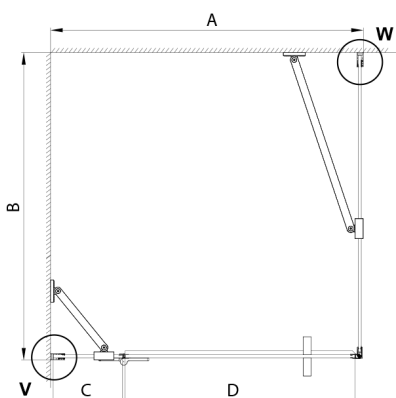

TRINITY BLACK štvorcová sprchová zástena 800x800mm, lavé

Objednací kód: GT5610-10CL-B

Rozmery

Šírka: 1000 mm
 Výška: 2000 mm
 Hĺbka: 1000 mm

Vlastnosti

Záruka: 3 roky

Technický list

MODEL	A	B	C	D
800x800	785-800	785-800	167	585
800x900	785-800	885-900	167	585
800x1000	785-800	985-1000	167	585
800x1200	785-800	1185-1200	167	585
900x800	885-900	785-800	267	585
900x900	885-900	885-900	267	585
900x1000	885-900	985-1000	267	585
900x1200	885-900	1185-1200	267	585
1000x800	985-1000	785-800	367	585
1000x900	985-1000	885-900	367	585
1000x1000	985-1000	985-1000	367	585
1000x1200	985-1000	1185-1200	367	585
1100x800	1085-1100	785-800	467	585
1100x900	1085-1100	885-900	467	585
1100x1000	1085-1100	985-1000	467	585
1100x1200	1085-1100	1185-1200	467	585
1200x800	1185-1200	785-800	567	585
1200x900	1185-1200	885-900	567	585
1200x1000	1185-1200	985-1000	567	585
1200x1200	1185-1200	1185-1200	567	585