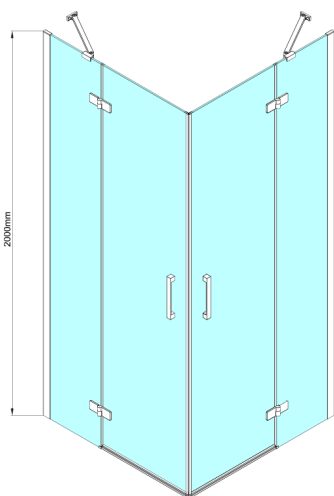

TRINITY CHROME štvorcová sprchová zástena 900x900mm, rohový vstup, matné sklo

Objednací kód: GT2290-90M-CH

Rozmery

Šírka: 900 mm
 Výška: 2000 mm
 Hĺbka: 900 mm

Vlastnosti

Záruka: 3 roky

Technický list

MODEL	A	B	C	D	E	F
800x800	785-800	785-800	167	585	167	840
800x900	785-800	885-900	267	585	167	840
800x1000	785-800	985-1000	367	585	167	840
800x1100	785-800	1085-1100	467	585	167	840
800x1200	785-800	1185-1200	567	585	167	840
900x900	885-900	885-900	267	585	267	840
900x1000	885-900	985-1000	367	585	267	840
900x1100	885-900	1085-1100	467	585	267	840
900x1200	885-900	1185-1200	567	585	267	840
1000x1000	985-1000	985-1000	367	585	367	840
1000x1100	985-1000	1085-1100	467	585	367	840
1000x1200	985-1000	1185-1200	567	585	367	840
1100x1100	1085-1100	1085-1100	467	585	467	840
1100x1200	1085-1100	1185-1200	567	585	467	840
1200x1200	1185-1200	1185-1200	567	585	567	840