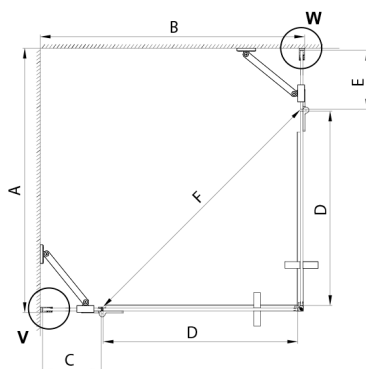

TRINITY CHROME štvorcová sprchová zástena 900x900mm, rohový vstup, matné sklo

Objednací kód: GT2290-90M-CH

Rozmery

Šírka: 900 mm
 Výška: 2000 mm
 Hĺbka: 900 mm

Vlastnosti

Záruka: 3 roky

Technický list

MODEL	A	B	C	D	E	F
800x800	785-800	785-800	167	585	167	840
800x900	785-800	885-900	267	585	167	840
800x1000	785-800	985-1000	367	585	167	840
800x1100	785-800	1085-1100	467	585	167	840
800x1200	785-800	1185-1200	567	585	167	840
900x900	885-900	885-900	267	585	267	840
900x1000	885-900	985-1000	367	585	267	840
900x1100	885-900	1085-1100	467	585	267	840
900x1200	885-900	1185-1200	567	585	267	840
1000x1000	985-1000	985-1000	367	585	367	840
1000x1100	985-1000	1085-1100	467	585	367	840
1000x1200	985-1000	1185-1200	567	585	367	840
1100x1100	1085-1100	1085-1100	467	585	467	840
1100x1200	1085-1100	1185-1200	567	585	467	840
1200x1200	1185-1200	1185-1200	567	585	567	840