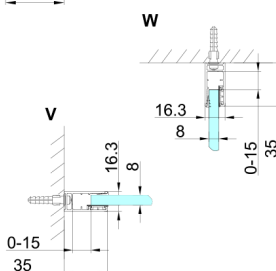

TRINITY CHROME štvorcová sprchová zástena 900x900mm, rohový vstup, matné sklo

Objednací kód: GT2290-90M-CH

Rozmery

Šírka: 900 mm
 Výška: 2000 mm
 Hĺbka: 900 mm

Vlastnosti

Záruka: 3 roky

Technický list

MODEL	A	B	C	D	E	F
800x800	785-800	785-800	167	585	167	840
800x900	785-800	885-900	267	585	167	840
800x1000	785-800	985-1000	367	585	167	840
800x1100	785-800	1085-1100	467	585	167	840
800x1200	785-800	1185-1200	567	585	167	840
900x900	885-900	885-900	267	585	267	840
900x1000	885-900	985-1000	367	585	267	840
900x1100	885-900	1085-1100	467	585	267	840
900x1200	885-900	1185-1200	567	585	267	840
1000x1000	985-1000	985-1000	367	585	367	840
1000x1100	985-1000	1085-1100	467	585	367	840
1000x1200	985-1000	1185-1200	567	585	367	840
1100x1100	1085-1100	1085-1100	467	585	467	840
1100x1200	1085-1100	1185-1200	567	585	467	840
1200x1200	1185-1200	1185-1200	567	585	567	840