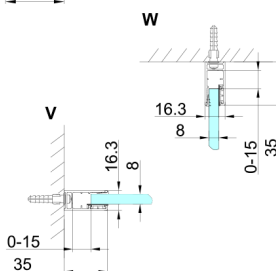

TRINITY GOLD MATT štvorcová sprchová zástena 900x900mm, rohový vstup, matné sklo

Objednací kód: GT2290-90M-G

Rozmery

Šírka: 900 mm
 Výška: 2000 mm
 Hĺbka: 900 mm

Vlastnosti

Záruka: 3 roky

Technický list

MODEL	A	B	C	D	E	F
800x800	785-800	785-800	167	585	167	840
800x900	785-800	885-900	267	585	167	840
800x1000	785-800	985-1000	367	585	167	840
800x1100	785-800	1085-1100	467	585	167	840
800x1200	785-800	1185-1200	567	585	167	840
900x900	885-900	885-900	267	585	267	840
900x1000	885-900	985-1000	367	585	267	840
900x1100	885-900	1085-1100	467	585	267	840
900x1200	885-900	1185-1200	567	585	267	840
1000x1000	985-1000	985-1000	367	585	367	840
1000x1100	985-1000	1085-1100	467	585	367	840
1000x1200	985-1000	1185-1200	567	585	367	840
1100x1100	1085-1100	1085-1100	467	585	467	840
1100x1200	1085-1100	1185-1200	567	585	467	840
1200x1200	1185-1200	1185-1200	567	585	567	840