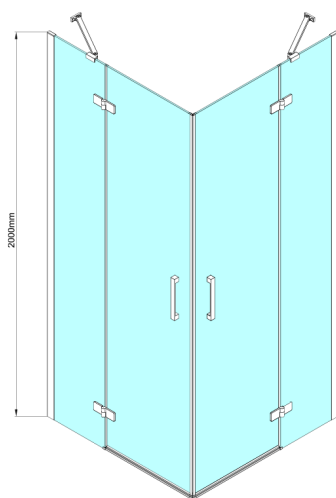

TRINITY GOLD MATT štvorcová sprchová zástena 900x900mm, rohový vstup, matné sklo

Objednací kód: GT2290-90M-G

Rozmery

Šírka: 900 mm
 Výška: 2000 mm
 Hĺbka: 900 mm

Vlastnosti

Záruka: 3 roky

Technický list

MODEL	A	B	C	D	E	F
800x800	785-800	785-800	167	585	167	840
800x900	785-800	885-900	267	585	167	840
800x1000	785-800	985-1000	367	585	167	840
800x1100	785-800	1085-1100	467	585	167	840
800x1200	785-800	1185-1200	567	585	167	840
900x900	885-900	885-900	267	585	267	840
900x1000	885-900	985-1000	367	585	267	840
900x1100	885-900	1085-1100	467	585	267	840
900x1200	885-900	1185-1200	567	585	267	840
1000x1000	985-1000	985-1000	367	585	367	840
1000x1100	985-1000	1085-1100	467	585	367	840
1000x1200	985-1000	1185-1200	567	585	367	840
1100x1100	1085-1100	1085-1100	467	585	467	840
1100x1200	1085-1100	1185-1200	567	585	467	840
1200x1200	1185-1200	1185-1200	567	585	567	840