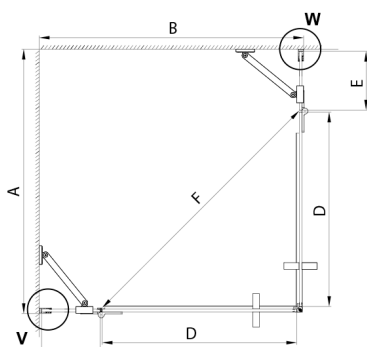

TRINITY GOLD MATT štvorcová sprchová zástena 900x900mm, rohový vstup, matné sklo

Objednací kód: GT2290-90M-G

Rozmery

Šírka: 900 mm
 Výška: 2000 mm
 Hĺbka: 900 mm

Vlastnosti

Záruka: 3 roky

Technický list

MODEL	A	B	C	D	E	F
800x800	785-800	785-800	167	585	167	840
800x900	785-800	885-900	267	585	167	840
800x1000	785-800	985-1000	367	585	167	840
800x1100	785-800	1085-1100	467	585	167	840
800x1200	785-800	1185-1200	567	585	167	840
900x900	885-900	885-900	267	585	267	840
900x1000	885-900	985-1000	367	585	267	840
900x1100	885-900	1085-1100	467	585	267	840
900x1200	885-900	1185-1200	567	585	267	840
1000x1000	985-1000	985-1000	367	585	367	840
1000x1100	985-1000	1085-1100	467	585	367	840
1000x1200	985-1000	1185-1200	567	585	367	840
1100x1100	1085-1100	1085-1100	467	585	467	840
1100x1200	1085-1100	1185-1200	567	585	467	840
1200x1200	1185-1200	1185-1200	567	585	567	840