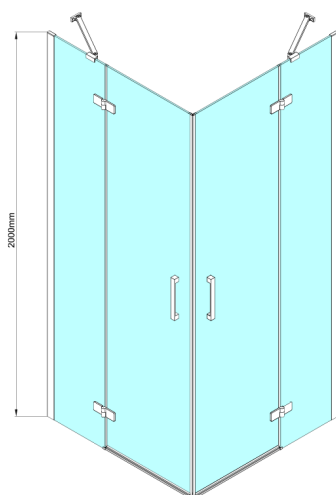

TRINITY BLACK štvorcová sprchová zástena 900x900mm, rohový vstup, matné sklo

Objednací kód: GT2290-90M-B

Rozmery

Šírka: 900 mm
 Výška: 2000 mm
 Hĺbka: 900 mm

Vlastnosti

Záruka: 3 roky

Technický list

MODEL	A	B	C	D	E	F
800x800	785-800	785-800	167	585	167	840
800x900	785-800	885-900	267	585	167	840
800x1000	785-800	985-1000	367	585	167	840
800x1100	785-800	1085-1100	467	585	167	840
800x1200	785-800	1185-1200	567	585	167	840
900x900	885-900	885-900	267	585	267	840
900x1000	885-900	985-1000	367	585	267	840
900x1100	885-900	1085-1100	467	585	267	840
900x1200	885-900	1185-1200	567	585	267	840
1000x1000	985-1000	985-1000	367	585	367	840
1000x1100	985-1000	1085-1100	467	585	367	840
1000x1200	985-1000	1185-1200	567	585	367	840
1100x1100	1085-1100	1085-1100	467	585	467	840
1100x1200	1085-1100	1185-1200	567	585	467	840
1200x1200	1185-1200	1185-1200	567	585	567	840