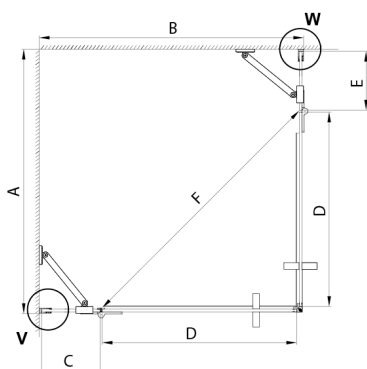

TRINITY BLACK štvorcová sprchová zástena 900x900mm, rohový vstup, matné sklo

Objednací kód: GT2290-90M-B

Rozmery

Šírka: 900 mm
 Výška: 2000 mm
 Hĺbka: 900 mm

Vlastnosti

Záruka: 3 roky

Technický list

MODEL	A	B	C	D	E	F
800x800	785-800	785-800	167	585	167	840
800x900	785-800	885-900	267	585	167	840
800x1000	785-800	985-1000	367	585	167	840
800x1100	785-800	1085-1100	467	585	167	840
800x1200	785-800	1185-1200	567	585	167	840
900x900	885-900	885-900	267	585	267	840
900x1000	885-900	985-1000	367	585	267	840
900x1100	885-900	1085-1100	467	585	267	840
900x1200	885-900	1185-1200	567	585	267	840
1000x1000	985-1000	985-1000	367	585	367	840
1000x1100	985-1000	1085-1100	467	585	367	840
1000x1200	985-1000	1185-1200	567	585	367	840
1100x1100	1085-1100	1085-1100	467	585	467	840
1100x1200	1085-1100	1185-1200	567	585	467	840
1200x1200	1185-1200	1185-1200	567	585	567	840