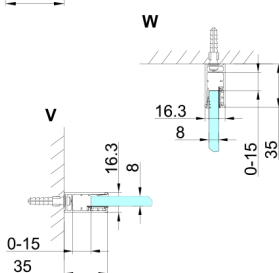

TRINITY BLACK štvorcová sprchová zástena 900x900mm, rohový vstup, matné sklo

Objednací kód: GT2290-90M-B

Rozmery

Šírka: 900 mm
 Výška: 2000 mm
 Hĺbka: 900 mm

Vlastnosti

Záruka: 3 roky

Technický list

MODEL	A	B	C	D	E	F
800x800	785-800	785-800	167	585	167	840
800x900	785-800	885-900	267	585	167	840
800x1000	785-800	985-1000	367	585	167	840
800x1100	785-800	1085-1100	467	585	167	840
800x1200	785-800	1185-1200	567	585	167	840
900x900	885-900	885-900	267	585	267	840
900x1000	885-900	985-1000	367	585	267	840
900x1100	885-900	1085-1100	467	585	267	840
900x1200	885-900	1185-1200	567	585	267	840
1000x1000	985-1000	985-1000	367	585	367	840
1000x1100	985-1000	1085-1100	467	585	367	840
1000x1200	985-1000	1185-1200	567	585	367	840
1100x1100	1085-1100	1085-1100	467	585	467	840
1100x1200	1085-1100	1185-1200	567	585	467	840
1200x1200	1185-1200	1185-1200	567	585	567	840