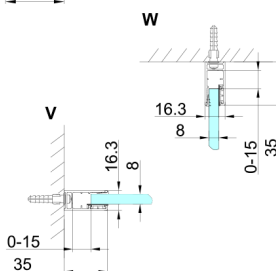

TRINITY CHROME štvorcová sprchová zástena 900x900mm, rohový vstup, číre sklo

Objednací kód: GT2290-90C-CH

Rozmery

Šírka: 900 mm
 Výška: 2000 mm
 Hĺbka: 900 mm

Vlastnosti

Záruka: 3 roky

Technický list

MODEL	A	B	C	D	E	F
800x800	785-800	785-800	167	585	167	840
800x900	785-800	885-900	267	585	167	840
800x1000	785-800	985-1000	367	585	167	840
800x1100	785-800	1085-1100	467	585	167	840
800x1200	785-800	1185-1200	567	585	167	840
900x900	885-900	885-900	267	585	267	840
900x1000	885-900	985-1000	367	585	267	840
900x1100	885-900	1085-1100	467	585	267	840
900x1200	885-900	1185-1200	567	585	267	840
1000x1000	985-1000	985-1000	367	585	367	840
1000x1100	985-1000	1085-1100	467	585	367	840
1000x1200	985-1000	1185-1200	567	585	367	840
1100x1100	1085-1100	1085-1100	467	585	467	840
1100x1200	1085-1100	1185-1200	567	585	467	840
1200x1200	1185-1200	1185-1200	567	585	567	840