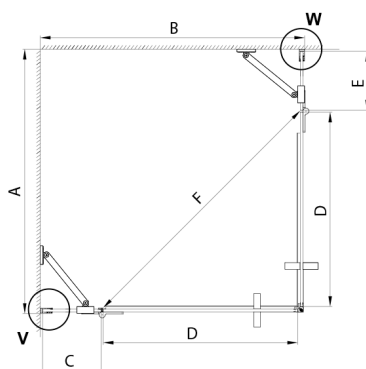

TRINITY CHROME štvorcová sprchová zástena 900x900mm, rohový vstup, číre sklo

Objednací kód: GT2290-90C-CH

Rozmery

Šírka: 900 mm
 Výška: 2000 mm
 Hĺbka: 900 mm

Vlastnosti

Záruka: 3 roky

Technický list

MODEL	A	B	C	D	E	F
800x800	785-800	785-800	167	585	167	840
800x900	785-800	885-900	267	585	167	840
800x1000	785-800	985-1000	367	585	167	840
800x1100	785-800	1085-1100	467	585	167	840
800x1200	785-800	1185-1200	567	585	167	840
900x900	885-900	885-900	267	585	267	840
900x1000	885-900	985-1000	367	585	267	840
900x1100	885-900	1085-1100	467	585	267	840
900x1200	885-900	1185-1200	567	585	267	840
1000x1000	985-1000	985-1000	367	585	367	840
1000x1100	985-1000	1085-1100	467	585	367	840
1000x1200	985-1000	1185-1200	567	585	367	840
1100x1100	1085-1100	1085-1100	467	585	467	840
1100x1200	1085-1100	1185-1200	567	585	467	840
1200x1200	1185-1200	1185-1200	567	585	567	840