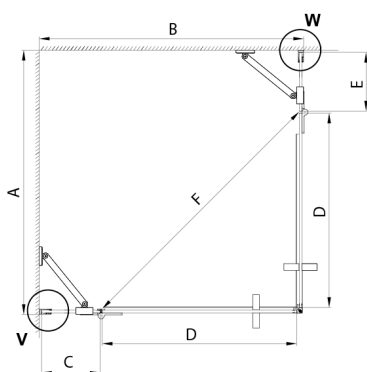

## TRINITY GOLD MATT štvorcová sprchová zástena 900x900mm, rohový vstup, číre sklo

Objednací kód: GT2290-90C-G

### Rozmery

Šírka: 900 mm  
 Výška: 2000 mm  
 Hĺbka: 900 mm

## Technický list

MODEL	A	B	C	D	E	F
800x800	785-800	785-800	167	585	167	840
800x900	785-800	885-900	267	585	167	840
800x1000	785-800	985-1000	367	585	167	840
800x1100	785-800	1085-1100	467	585	167	840
800x1200	785-800	1185-1200	567	585	167	840
900x900	885-900	885-900	267	585	267	840
900x1000	885-900	985-1000	367	585	267	840
900x1100	885-900	1085-1100	467	585	267	840
900x1200	885-900	1185-1200	567	585	267	840
1000x1000	985-1000	985-1000	367	585	367	840
1000x1100	985-1000	1085-1100	467	585	367	840
1000x1200	985-1000	1185-1200	567	585	367	840
1100x1100	1085-1100	1085-1100	467	585	467	840
1100x1200	1085-1100	1185-1200	567	585	467	840
1200x1200	1185-1200	1185-1200	567	585	567	840