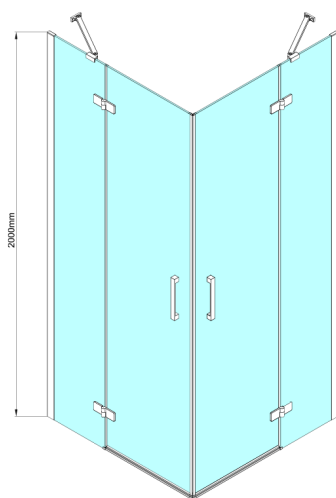

## TRINITY GOLD MATT štvorcová sprchová zástena 900x900mm, rohový vstup, číre sklo

Objednací kód: GT2290-90C-G

### Rozmery

Šírka: 900 mm  
 Výška: 2000 mm  
 Hĺbka: 900 mm

## Technický list

MODEL	A	B	C	D	E	F
800x800	785-800	785-800	167	585	167	840
800x900	785-800	885-900	267	585	167	840
800x1000	785-800	985-1000	367	585	167	840
800x1100	785-800	1085-1100	467	585	167	840
800x1200	785-800	1185-1200	567	585	167	840
900x900	885-900	885-900	267	585	267	840
900x1000	885-900	985-1000	367	585	267	840
900x1100	885-900	1085-1100	467	585	267	840
900x1200	885-900	1185-1200	567	585	267	840
1000x1000	985-1000	985-1000	367	585	367	840
1000x1100	985-1000	1085-1100	467	585	367	840
1000x1200	985-1000	1185-1200	567	585	367	840
1100x1100	1085-1100	1085-1100	467	585	467	840
1100x1200	1085-1100	1185-1200	567	585	467	840
1200x1200	1185-1200	1185-1200	567	585	567	840