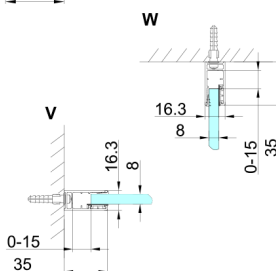

## TRINITY GOLD MATT štvorcová sprchová zástena 900x900mm, rohový vstup, číre sklo

Objednací kód: GT2290-90C-G

### Rozmery

Šírka: 900 mm  
 Výška: 2000 mm  
 Hĺbka: 900 mm

## Technický list

MODEL	A	B	C	D	E	F
800x800	785-800	785-800	167	585	167	840
800x900	785-800	885-900	267	585	167	840
800x1000	785-800	985-1000	367	585	167	840
800x1100	785-800	1085-1100	467	585	167	840
800x1200	785-800	1185-1200	567	585	167	840
900x900	885-900	885-900	267	585	267	840
900x1000	885-900	985-1000	367	585	267	840
900x1100	885-900	1085-1100	467	585	267	840
900x1200	885-900	1185-1200	567	585	267	840
1000x1000	985-1000	985-1000	367	585	367	840
1000x1100	985-1000	1085-1100	467	585	367	840
1000x1200	985-1000	1185-1200	567	585	367	840
1100x1100	1085-1100	1085-1100	467	585	467	840
1100x1200	1085-1100	1185-1200	567	585	467	840
1200x1200	1185-1200	1185-1200	567	585	567	840