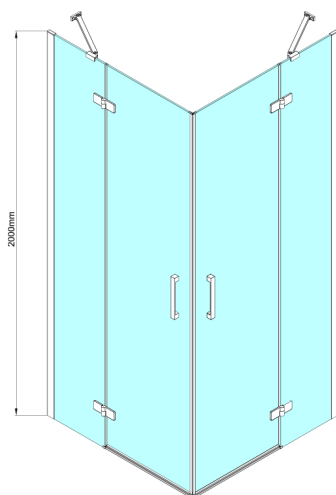

TRINITY BLACK štvorcová sprchová zástena 900x900mm, rohový vstup, číre sklo

Objednací kód: GT2290-90C-B

Rozmery

Šírka: 900 mm
 Výška: 2000 mm
 Hĺbka: 900 mm

Vlastnosti

Záruka: 3 roky

Technický list

MODEL	A	B	C	D	E	F
800x800	785-800	785-800	167	585	167	840
800x900	785-800	885-900	267	585	167	840
800x1000	785-800	985-1000	367	585	167	840
800x1100	785-800	1085-1100	467	585	167	840
800x1200	785-800	1185-1200	567	585	167	840
900x900	885-900	885-900	267	585	267	840
900x1000	885-900	985-1000	367	585	267	840
900x1100	885-900	1085-1100	467	585	267	840
900x1200	885-900	1185-1200	567	585	267	840
1000x1000	985-1000	985-1000	367	585	367	840
1000x1100	985-1000	1085-1100	467	585	367	840
1000x1200	985-1000	1185-1200	567	585	367	840
1100x1100	1085-1100	1085-1100	467	585	467	840
1100x1200	1085-1100	1185-1200	567	585	467	840
1200x1200	1185-1200	1185-1200	567	585	567	840