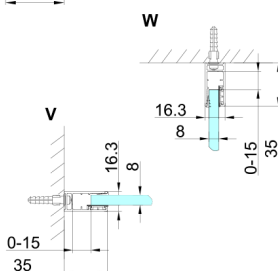

TRINITY BLACK štvorcová sprchová zástena 900x900mm, rohový vstup, číre sklo

Objednací kód: GT2290-90C-B

Rozmery

Šírka: 900 mm
 Výška: 2000 mm
 Hĺbka: 900 mm

Vlastnosti

Záruka: 3 roky

Technický list

MODEL	A	B	C	D	E	F
800x800	785-800	785-800	167	585	167	840
800x900	785-800	885-900	267	585	167	840
800x1000	785-800	985-1000	367	585	167	840
800x1100	785-800	1085-1100	467	585	167	840
800x1200	785-800	1185-1200	567	585	167	840
900x900	885-900	885-900	267	585	267	840
900x1000	885-900	985-1000	367	585	267	840
900x1100	885-900	1085-1100	467	585	267	840
900x1200	885-900	1185-1200	567	585	267	840
1000x1000	985-1000	985-1000	367	585	367	840
1000x1100	985-1000	1085-1100	467	585	367	840
1000x1200	985-1000	1185-1200	567	585	367	840
1100x1100	1085-1100	1085-1100	467	585	467	840
1100x1200	1085-1100	1185-1200	567	585	467	840
1200x1200	1185-1200	1185-1200	567	585	567	840