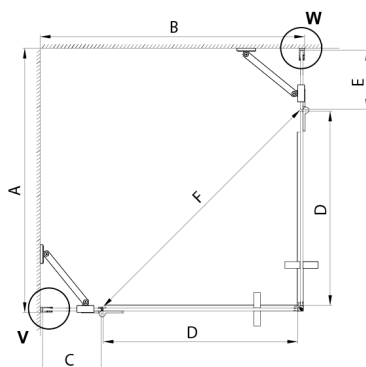

TRINITY BLACK štvorcová sprchová zástena 900x900mm, rohový vstup, číre sklo

Objednací kód: GT2290-90C-B

Rozmery

Šírka: 900 mm
 Výška: 2000 mm
 Hĺbka: 900 mm

Vlastnosti

Záruka: 3 roky

Technický list

MODEL	A	B	C	D	E	F
800x800	785-800	785-800	167	585	167	840
800x900	785-800	885-900	267	585	167	840
800x1000	785-800	985-1000	367	585	167	840
800x1100	785-800	1085-1100	467	585	167	840
800x1200	785-800	1185-1200	567	585	167	840
900x900	885-900	885-900	267	585	267	840
900x1000	885-900	985-1000	367	585	267	840
900x1100	885-900	1085-1100	467	585	267	840
900x1200	885-900	1185-1200	567	585	267	840
1000x1000	985-1000	985-1000	367	585	367	840
1000x1100	985-1000	1085-1100	467	585	367	840
1000x1200	985-1000	1185-1200	567	585	367	840
1100x1100	1085-1100	1085-1100	467	585	467	840
1100x1200	1085-1100	1185-1200	567	585	467	840
1200x1200	1185-1200	1185-1200	567	585	567	840