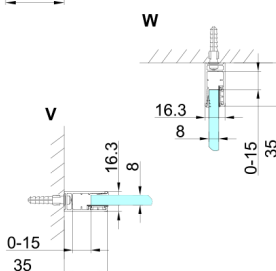

TRINITY CHROME obdížniková sprchová zástena 1200x900mm, rohový vstup, matné sklo

Objednací kód: GT2290-12M-CH

Rozměry

Šířka: 1200 mm

Výška: 2000 mm

Hĺbka: 900 mm

Vlastnosti

Záruka: 3 roky

Technický list

MODEL	A	B	C	D	E	F
800x800	785-800	785-800	167	585	167	840
800x900	785-800	885-900	267	585	167	840
800x1000	785-800	985-1000	367	585	167	840
800x1100	785-800	1085-1100	467	585	167	840
800x1200	785-800	1185-1200	567	585	167	840
900x900	885-900	885-900	267	585	267	840
900x1000	885-900	985-1000	367	585	267	840
900x1100	885-900	1085-1100	467	585	267	840
900x1200	885-900	1185-1200	567	585	267	840
1000x1000	985-1000	985-1000	367	585	367	840
1000x1100	985-1000	1085-1100	467	585	367	840
1000x1200	985-1000	1185-1200	567	585	367	840
1100x1100	1085-1100	1085-1100	467	585	467	840
1100x1200	1085-1100	1185-1200	567	585	467	840
1200x1200	1185-1200	1185-1200	567	585	567	840