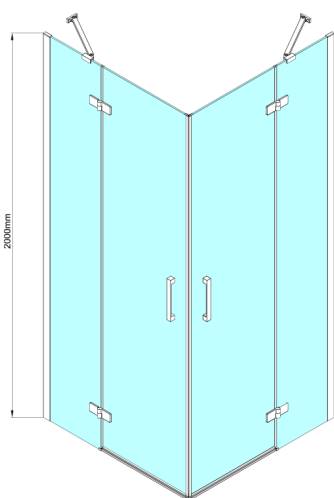

TRINITY CHROME obdížniková sprchová zástena 1200x900mm, rohový vstup, matné sklo

Objednací kód: GT2290-12M-CH

Rozměry

Šířka: 1200 mm

Výška: 2000 mm

Hĺbka: 900 mm

Vlastnosti

Záruka: 3 roky

Technický list

MODEL	A	B	C	D	E	F
800x800	785-800	785-800	167	585	167	840
800x900	785-800	885-900	267	585	167	840
800x1000	785-800	985-1000	367	585	167	840
800x1100	785-800	1085-1100	467	585	167	840
800x1200	785-800	1185-1200	567	585	167	840
900x900	885-900	885-900	267	585	267	840
900x1000	885-900	985-1000	367	585	267	840
900x1100	885-900	1085-1100	467	585	267	840
900x1200	885-900	1185-1200	567	585	267	840
1000x1000	985-1000	985-1000	367	585	367	840
1000x1100	985-1000	1085-1100	467	585	367	840
1000x1200	985-1000	1185-1200	567	585	367	840
1100x1100	1085-1100	1085-1100	467	585	467	840
1100x1200	1085-1100	1185-1200	567	585	467	840
1200x1200	1185-1200	1185-1200	567	585	567	840