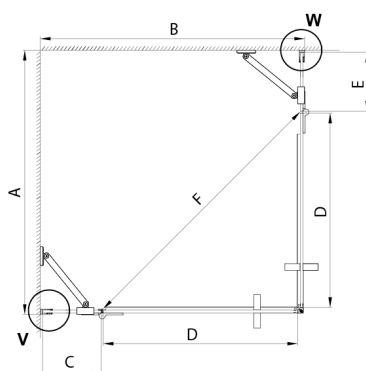

TRINITY CHROME obdížniková sprchová zástena 1200x900mm, rohový vstup, matné sklo

Objednací kód: GT2290-12M-CH

Rozměry

Šířka: 1200 mm

Výška: 2000 mm

Hĺbka: 900 mm

Vlastnosti

Záruka: 3 roky

Technický list

MODEL	A	B	C	D	E	F
800x800	785-800	785-800	167	585	167	840
800x900	785-800	885-900	267	585	167	840
800x1000	785-800	985-1000	367	585	167	840
800x1100	785-800	1085-1100	467	585	167	840
800x1200	785-800	1185-1200	567	585	167	840
900x900	885-900	885-900	267	585	267	840
900x1000	885-900	985-1000	367	585	267	840
900x1100	885-900	1085-1100	467	585	267	840
900x1200	885-900	1185-1200	567	585	267	840
1000x1000	985-1000	985-1000	367	585	367	840
1000x1100	985-1000	1085-1100	467	585	367	840
1000x1200	985-1000	1185-1200	567	585	367	840
1100x1100	1085-1100	1085-1100	467	585	467	840
1100x1200	1085-1100	1185-1200	567	585	467	840
1200x1200	1185-1200	1185-1200	567	585	567	840