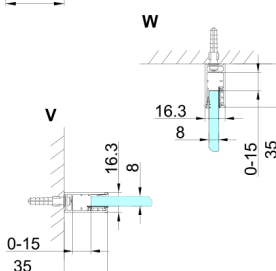

TRINITY GOLD MATT obdĺžniková sprchová zástena 1200x900mm, rohový vstup, matné sklo

Objednací kód: GT2290-12M-G

Rozmery

Šírka: 1200 mm

Výška: 2000 mm

Hĺbka: 900 mm

Vlastnosti

Záruka: 3 roky

Technický list

MODEL	A	B	C	D	E	F
800x800	785-800	785-800	167	585	167	840
800x900	785-800	885-900	267	585	167	840
800x1000	785-800	985-1000	367	585	167	840
800x1100	785-800	1085-1100	467	585	167	840
800x1200	785-800	1185-1200	567	585	167	840
900x900	885-900	885-900	267	585	267	840
900x1000	885-900	985-1000	367	585	267	840
900x1100	885-900	1085-1100	467	585	267	840
900x1200	885-900	1185-1200	567	585	267	840
1000x1000	985-1000	985-1000	367	585	367	840
1000x1100	985-1000	1085-1100	467	585	367	840
1000x1200	985-1000	1185-1200	567	585	367	840
1100x1100	1085-1100	1085-1100	467	585	467	840
1100x1200	1085-1100	1185-1200	567	585	467	840
1200x1200	1185-1200	1185-1200	567	585	567	840