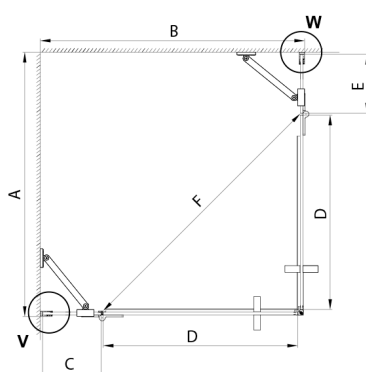

TRINITY GOLD MATT obdĺžniková sprchová zástena 1200x900mm, rohový vstup, matné sklo

Objednací kód: GT2290-12M-G

Rozmery

Šírka: 1200 mm

Výška: 2000 mm

Hĺbka: 900 mm

Vlastnosti

Záruka: 3 roky

Technický list

MODEL	A	B	C	D	E	F
800x800	785-800	785-800	167	585	167	840
800x900	785-800	885-900	267	585	167	840
800x1000	785-800	985-1000	367	585	167	840
800x1100	785-800	1085-1100	467	585	167	840
800x1200	785-800	1185-1200	567	585	167	840
900x900	885-900	885-900	267	585	267	840
900x1000	885-900	985-1000	367	585	267	840
900x1100	885-900	1085-1100	467	585	267	840
900x1200	885-900	1185-1200	567	585	267	840
1000x1000	985-1000	985-1000	367	585	367	840
1000x1100	985-1000	1085-1100	467	585	367	840
1000x1200	985-1000	1185-1200	567	585	367	840
1100x1100	1085-1100	1085-1100	467	585	467	840
1100x1200	1085-1100	1185-1200	567	585	467	840
1200x1200	1185-1200	1185-1200	567	585	567	840