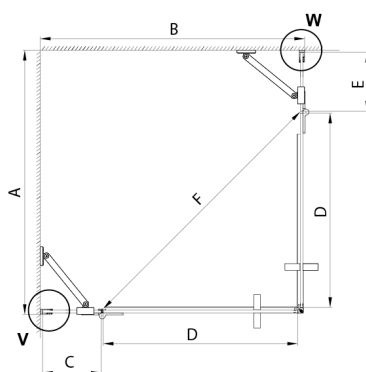

TRINITY GOLD MATT obdĺžniková sprchová zástena 1200x900mm, rohový vstup, číre sklo

Objednací kód: GT2290-12C-G

Rozmery

Šírka: 1200 mm

Výška: 2000 mm

Hĺbka: 900 mm

Vlastnosti

Záruka: 3 roky

Technický list

MODEL	A	B	C	D	E	F
800x800	785-800	785-800	167	585	167	840
800x900	785-800	885-900	267	585	167	840
800x1000	785-800	985-1000	367	585	167	840
800x1100	785-800	1085-1100	467	585	167	840
800x1200	785-800	1185-1200	567	585	167	840
900x900	885-900	885-900	267	585	267	840
900x1000	885-900	985-1000	367	585	267	840
900x1100	885-900	1085-1100	467	585	267	840
900x1200	885-900	1185-1200	567	585	267	840
1000x1000	985-1000	985-1000	367	585	367	840
1000x1100	985-1000	1085-1100	467	585	367	840
1000x1200	985-1000	1185-1200	567	585	367	840
1100x1100	1085-1100	1085-1100	467	585	467	840
1100x1200	1085-1100	1185-1200	567	585	467	840
1200x1200	1185-1200	1185-1200	567	585	567	840