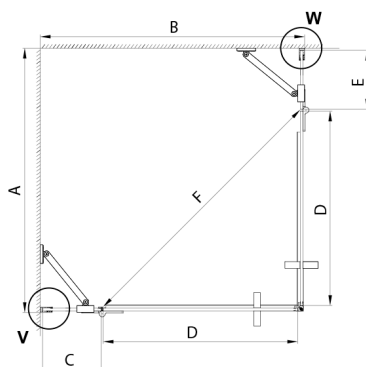

TRINITY BLACK obdĺžniková sprchová zástena 1200x900mm, rohový vstup, číre sklo

Objednací kód: GT2290-12C-B

Rozmery

Šírka: 1200 mm
 Výška: 2000 mm
 Hĺbka: 900 mm

Vlastnosti

Záruka: 3 roky

Technický list

MODEL	A	B	C	D	E	F
800x800	785-800	785-800	167	585	167	840
800x900	785-800	885-900	267	585	167	840
800x1000	785-800	985-1000	367	585	167	840
800x1100	785-800	1085-1100	467	585	167	840
800x1200	785-800	1185-1200	567	585	167	840
900x900	885-900	885-900	267	585	267	840
900x1000	885-900	985-1000	367	585	267	840
900x1100	885-900	1085-1100	467	585	267	840
900x1200	885-900	1185-1200	567	585	267	840
1000x1000	985-1000	985-1000	367	585	367	840
1000x1100	985-1000	1085-1100	467	585	367	840
1000x1200	985-1000	1185-1200	567	585	367	840
1100x1100	1085-1100	1085-1100	467	585	467	840
1100x1200	1085-1100	1185-1200	567	585	467	840
1200x1200	1185-1200	1185-1200	567	585	567	840