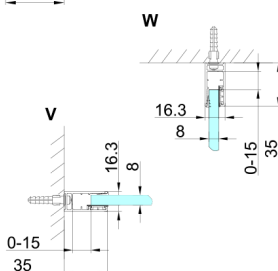

TRINITY BLACK obdĺžniková sprchová zástena 1200x900mm, rohový vstup, číre sklo

Objednací kód: GT2290-12C-B

Rozmery

Šírka: 1200 mm
 Výška: 2000 mm
 Hĺbka: 900 mm

Vlastnosti

Záruka: 3 roky

Technický list

MODEL	A	B	C	D	E	F
800x800	785-800	785-800	167	585	167	840
800x900	785-800	885-900	267	585	167	840
800x1000	785-800	985-1000	367	585	167	840
800x1100	785-800	1085-1100	467	585	167	840
800x1200	785-800	1185-1200	567	585	167	840
900x900	885-900	885-900	267	585	267	840
900x1000	885-900	985-1000	367	585	267	840
900x1100	885-900	1085-1100	467	585	267	840
900x1200	885-900	1185-1200	567	585	267	840
1000x1000	985-1000	985-1000	367	585	367	840
1000x1100	985-1000	1085-1100	467	585	367	840
1000x1200	985-1000	1185-1200	567	585	367	840
1100x1100	1085-1100	1085-1100	467	585	467	840
1100x1200	1085-1100	1185-1200	567	585	467	840
1200x1200	1185-1200	1185-1200	567	585	567	840