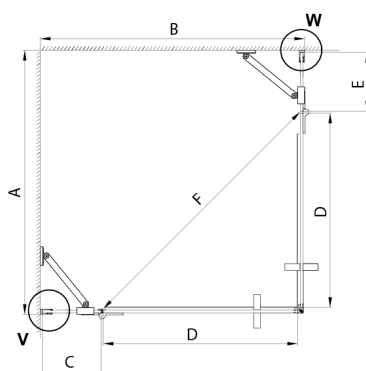

## TRINITY CHROME obdížniková sprchová zástena 1100x900mm, rohový vstup, matné sklo

Objednací kód: GT2290-11M-CH

### Rozměry

Šířka: 1100 mm

Výška: 2000 mm

Hĺbka: 900 mm

## Technický list

MODEL	A	B	C	D	E	F
800x800	785-800	785-800	167	585	167	840
800x900	785-800	885-900	267	585	167	840
800x1000	785-800	985-1000	367	585	167	840
800x1100	785-800	1085-1100	467	585	167	840
800x1200	785-800	1185-1200	567	585	167	840
900x900	885-900	885-900	267	585	267	840
900x1000	885-900	985-1000	367	585	267	840
900x1100	885-900	1085-1100	467	585	267	840
900x1200	885-900	1185-1200	567	585	267	840
1000x1000	985-1000	985-1000	367	585	367	840
1000x1100	985-1000	1085-1100	467	585	367	840
1000x1200	985-1000	1185-1200	567	585	367	840
1100x1100	1085-1100	1085-1100	467	585	467	840
1100x1200	1085-1100	1185-1200	567	585	467	840
1200x1200	1185-1200	1185-1200	567	585	567	840