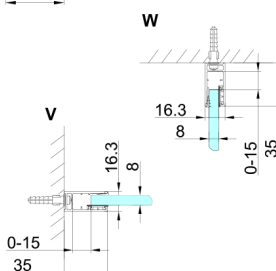

## TRINITY CHROME obdížniková sprchová zástena 1100x900mm, rohový vstup, matné sklo

Objednací kód: GT2290-11M-CH

### Rozměry

Šířka: 1100 mm

Výška: 2000 mm

Hĺbka: 900 mm

## Technický list

MODEL	A	B	C	D	E	F
800x800	785-800	785-800	167	585	167	840
800x900	785-800	885-900	267	585	167	840
800x1000	785-800	985-1000	367	585	167	840
800x1100	785-800	1085-1100	467	585	167	840
800x1200	785-800	1185-1200	567	585	167	840
900x900	885-900	885-900	267	585	267	840
900x1000	885-900	985-1000	367	585	267	840
900x1100	885-900	1085-1100	467	585	267	840
900x1200	885-900	1185-1200	567	585	267	840
1000x1000	985-1000	985-1000	367	585	367	840
1000x1100	985-1000	1085-1100	467	585	367	840
1000x1200	985-1000	1185-1200	567	585	367	840
1100x1100	1085-1100	1085-1100	467	585	467	840
1100x1200	1085-1100	1185-1200	567	585	467	840
1200x1200	1185-1200	1185-1200	567	585	567	840