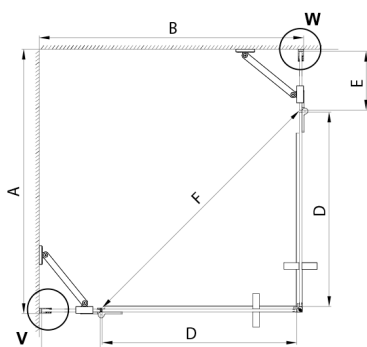

TRINITY GOLD MATT obdĺžniková sprchová zástena 1100x900mm, rohový vstup, matné sklo

Objednací kód: GT2290-11M-G

Rozmery

Šírka: 1100 mm
 Výška: 2000 mm
 Hĺbka: 900 mm

Vlastnosti

Záruka: 3 roky

Technický list

MODEL	A	B	C	D	E	F
800x800	785-800	785-800	167	585	167	840
800x900	785-800	885-900	267	585	167	840
800x1000	785-800	985-1000	367	585	167	840
800x1100	785-800	1085-1100	467	585	167	840
800x1200	785-800	1185-1200	567	585	167	840
900x900	885-900	885-900	267	585	267	840
900x1000	885-900	985-1000	367	585	267	840
900x1100	885-900	1085-1100	467	585	267	840
900x1200	885-900	1185-1200	567	585	267	840
1000x1000	985-1000	985-1000	367	585	367	840
1000x1100	985-1000	1085-1100	467	585	367	840
1000x1200	985-1000	1185-1200	567	585	367	840
1100x1100	1085-1100	1085-1100	467	585	467	840
1100x1200	1085-1100	1185-1200	567	585	467	840
1200x1200	1185-1200	1185-1200	567	585	567	840