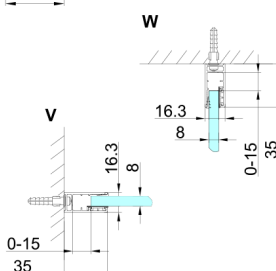

TRINITY GOLD MATT obdĺžniková sprchová zástena 1100x900mm, rohový vstup, matné sklo

Objednací kód: GT2290-11M-G

Rozmery

Šírka: 1100 mm
 Výška: 2000 mm
 Hĺbka: 900 mm

Vlastnosti

Záruka: 3 roky

Technický list

MODEL	A	B	C	D	E	F
800x800	785-800	785-800	167	585	167	840
800x900	785-800	885-900	267	585	167	840
800x1000	785-800	985-1000	367	585	167	840
800x1100	785-800	1085-1100	467	585	167	840
800x1200	785-800	1185-1200	567	585	167	840
900x900	885-900	885-900	267	585	267	840
900x1000	885-900	985-1000	367	585	267	840
900x1100	885-900	1085-1100	467	585	267	840
900x1200	885-900	1185-1200	567	585	267	840
1000x1000	985-1000	985-1000	367	585	367	840
1000x1100	985-1000	1085-1100	467	585	367	840
1000x1200	985-1000	1185-1200	567	585	367	840
1100x1100	1085-1100	1085-1100	467	585	467	840
1100x1200	1085-1100	1185-1200	567	585	467	840
1200x1200	1185-1200	1185-1200	567	585	567	840