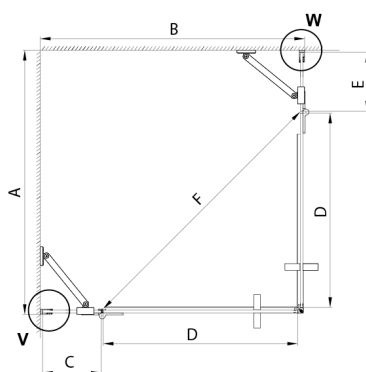

TRINITY CHROME obdížniková sprchová zástena 1100x900mm, rohový vstup, číre sklo

Objednací kód: GT2290-11C-CH

Rozměry

Šířka: 1100 mm

Výška: 2000 mm

Hĺbka: 900 mm

Vlastnosti

Záruka: 3 roky

Technický list

MODEL	A	B	C	D	E	F
800x800	785-800	785-800	167	585	167	840
800x900	785-800	885-900	267	585	167	840
800x1000	785-800	985-1000	367	585	167	840
800x1100	785-800	1085-1100	467	585	167	840
800x1200	785-800	1185-1200	567	585	167	840
900x900	885-900	885-900	267	585	267	840
900x1000	885-900	985-1000	367	585	267	840
900x1100	885-900	1085-1100	467	585	267	840
900x1200	885-900	1185-1200	567	585	267	840
1000x1000	985-1000	985-1000	367	585	367	840
1000x1100	985-1000	1085-1100	467	585	367	840
1000x1200	985-1000	1185-1200	567	585	367	840
1100x1100	1085-1100	1085-1100	467	585	467	840
1100x1200	1085-1100	1185-1200	567	585	467	840
1200x1200	1185-1200	1185-1200	567	585	567	840