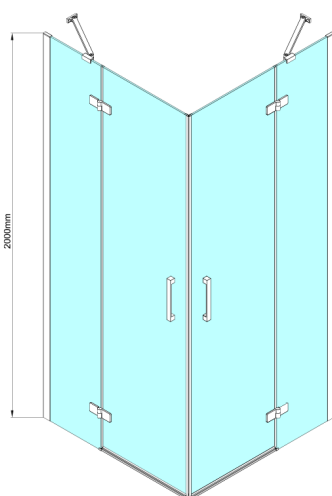

TRINITY CHROME obdížniková sprchová zástena 1100x900mm, rohový vstup, číre sklo

Objednací kód: GT2290-11C-CH

Rozměry

Šířka: 1100 mm

Výška: 2000 mm

Hĺbka: 900 mm

Vlastnosti

Záruka: 3 roky

Technický list

MODEL	A	B	C	D	E	F
800x800	785-800	785-800	167	585	167	840
800x900	785-800	885-900	267	585	167	840
800x1000	785-800	985-1000	367	585	167	840
800x1100	785-800	1085-1100	467	585	167	840
800x1200	785-800	1185-1200	567	585	167	840
900x900	885-900	885-900	267	585	267	840
900x1000	885-900	985-1000	367	585	267	840
900x1100	885-900	1085-1100	467	585	267	840
900x1200	885-900	1185-1200	567	585	267	840
1000x1000	985-1000	985-1000	367	585	367	840
1000x1100	985-1000	1085-1100	467	585	367	840
1000x1200	985-1000	1185-1200	567	585	367	840
1100x1100	1085-1100	1085-1100	467	585	467	840
1100x1200	1085-1100	1185-1200	567	585	467	840
1200x1200	1185-1200	1185-1200	567	585	567	840