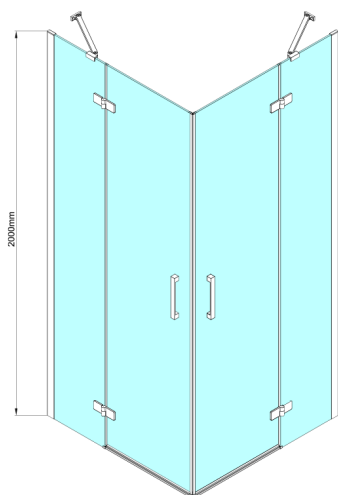

## TRINITY BLACK obdĺžniková sprchová zástena 1100x900mm, rohový vstup, číre sklo

Objednací kód: GT2290-11C-B

### Rozmery

Šírka: 1100 mm  
 Výška: 2000 mm  
 Hĺbka: 900 mm

## Technický list

MODEL	A	B	C	D	E	F
800x800	785-800	785-800	167	585	167	840
800x900	785-800	885-900	267	585	167	840
800x1000	785-800	985-1000	367	585	167	840
800x1100	785-800	1085-1100	467	585	167	840
800x1200	785-800	1185-1200	567	585	167	840
900x900	885-900	885-900	267	585	267	840
900x1000	885-900	985-1000	367	585	267	840
900x1100	885-900	1085-1100	467	585	267	840
900x1200	885-900	1185-1200	567	585	267	840
1000x1000	985-1000	985-1000	367	585	367	840
1000x1100	985-1000	1085-1100	467	585	367	840
1000x1200	985-1000	1185-1200	567	585	367	840
1100x1100	1085-1100	1085-1100	467	585	467	840
1100x1200	1085-1100	1185-1200	567	585	467	840
1200x1200	1185-1200	1185-1200	567	585	567	840