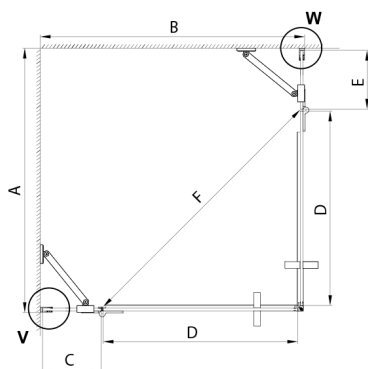

## TRINITY BLACK obdĺžniková sprchová zástena 1100x900mm, rohový vstup, číre sklo

Objednací kód: GT2290-11C-B

### Rozmery

Šírka: 1100 mm  
 Výška: 2000 mm  
 Hĺbka: 900 mm

## Technický list

MODEL	A	B	C	D	E	F
800x800	785-800	785-800	167	585	167	840
800x900	785-800	885-900	267	585	167	840
800x1000	785-800	985-1000	367	585	167	840
800x1100	785-800	1085-1100	467	585	167	840
800x1200	785-800	1185-1200	567	585	167	840
900x900	885-900	885-900	267	585	267	840
900x1000	885-900	985-1000	367	585	267	840
900x1100	885-900	1085-1100	467	585	267	840
900x1200	885-900	1185-1200	567	585	267	840
1000x1000	985-1000	985-1000	367	585	367	840
1000x1100	985-1000	1085-1100	467	585	367	840
1000x1200	985-1000	1185-1200	567	585	367	840
1100x1100	1085-1100	1085-1100	467	585	467	840
1100x1200	1085-1100	1185-1200	567	585	467	840
1200x1200	1185-1200	1185-1200	567	585	567	840