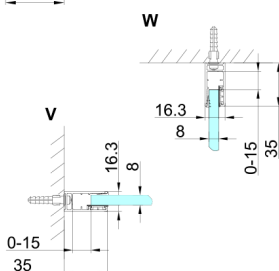

## TRINITY BLACK obdĺžniková sprchová zástena 1100x900mm, rohový vstup, číre sklo

Objednací kód: GT2290-11C-B

### Rozmery

Šírka: 1100 mm  
 Výška: 2000 mm  
 Hĺbka: 900 mm

## Technický list

MODEL	A	B	C	D	E	F
800x800	785-800	785-800	167	585	167	840
800x900	785-800	885-900	267	585	167	840
800x1000	785-800	985-1000	367	585	167	840
800x1100	785-800	1085-1100	467	585	167	840
800x1200	785-800	1185-1200	567	585	167	840
900x900	885-900	885-900	267	585	267	840
900x1000	885-900	985-1000	367	585	267	840
900x1100	885-900	1085-1100	467	585	267	840
900x1200	885-900	1185-1200	567	585	267	840
1000x1000	985-1000	985-1000	367	585	367	840
1000x1100	985-1000	1085-1100	467	585	367	840
1000x1200	985-1000	1185-1200	567	585	367	840
1100x1100	1085-1100	1085-1100	467	585	467	840
1100x1200	1085-1100	1185-1200	567	585	467	840
1200x1200	1185-1200	1185-1200	567	585	567	840