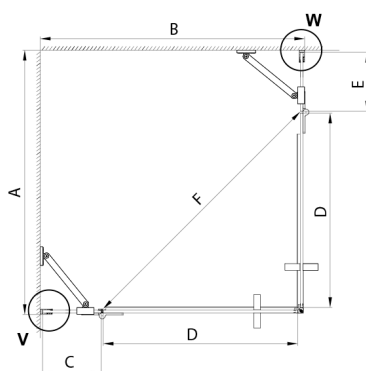

TRINITY CHROME obdížniková sprchová zástena 1000x900mm, rohový vstup, matné sklo

Objednací kód: GT2290-10M-CH

Rozměry

Šířka: 1000 mm

Výška: 2000 mm

Hĺbka: 900 mm

Vlastnosti

Záruka: 3 roky

Technický list

MODEL	A	B	C	D	E	F
800x800	785-800	785-800	167	585	167	840
800x900	785-800	885-900	267	585	167	840
800x1000	785-800	985-1000	367	585	167	840
800x1100	785-800	1085-1100	467	585	167	840
800x1200	785-800	1185-1200	567	585	167	840
900x900	885-900	885-900	267	585	267	840
900x1000	885-900	985-1000	367	585	267	840
900x1100	885-900	1085-1100	467	585	267	840
900x1200	885-900	1185-1200	567	585	267	840
1000x1000	985-1000	985-1000	367	585	367	840
1000x1100	985-1000	1085-1100	467	585	367	840
1000x1200	985-1000	1185-1200	567	585	367	840
1100x1100	1085-1100	1085-1100	467	585	467	840
1100x1200	1085-1100	1185-1200	567	585	467	840
1200x1200	1185-1200	1185-1200	567	585	567	840