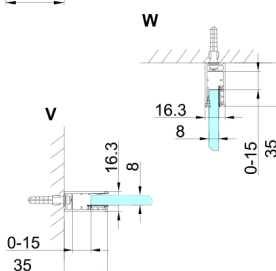

TRINITY CHROME obdížniková sprchová zástena 1000x900mm, rohový vstup, matné sklo

Objednací kód: GT2290-10M-CH

Rozměry

Šířka: 1000 mm

Výška: 2000 mm

Hĺbka: 900 mm

Vlastnosti

Záruka: 3 roky

Technický list

MODEL	A	B	C	D	E	F
800x800	785-800	785-800	167	585	167	840
800x900	785-800	885-900	267	585	167	840
800x1000	785-800	985-1000	367	585	167	840
800x1100	785-800	1085-1100	467	585	167	840
800x1200	785-800	1185-1200	567	585	167	840
900x900	885-900	885-900	267	585	267	840
900x1000	885-900	985-1000	367	585	267	840
900x1100	885-900	1085-1100	467	585	267	840
900x1200	885-900	1185-1200	567	585	267	840
1000x1000	985-1000	985-1000	367	585	367	840
1000x1100	985-1000	1085-1100	467	585	367	840
1000x1200	985-1000	1185-1200	567	585	367	840
1100x1100	1085-1100	1085-1100	467	585	467	840
1100x1200	1085-1100	1185-1200	567	585	467	840
1200x1200	1185-1200	1185-1200	567	585	567	840