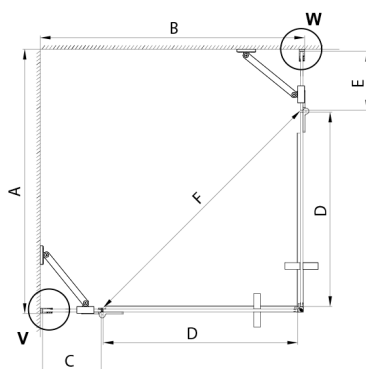

## TRINITY GOLD MATT obdĺžniková sprchová zástena 1000x900mm, rohový vstup, matné sklo

Objednací kód: GT2290-10M-G

### Rozmery

Šírka: 1000 mm

Výška: 2000 mm

Hĺbka: 900 mm

## Technický list

MODEL	A	B	C	D	E	F
800x800	785-800	785-800	167	585	167	840
800x900	785-800	885-900	267	585	167	840
800x1000	785-800	985-1000	367	585	167	840
800x1100	785-800	1085-1100	467	585	167	840
800x1200	785-800	1185-1200	567	585	167	840
900x900	885-900	885-900	267	585	267	840
900x1000	885-900	985-1000	367	585	267	840
900x1100	885-900	1085-1100	467	585	267	840
900x1200	885-900	1185-1200	567	585	267	840
1000x1000	985-1000	985-1000	367	585	367	840
1000x1100	985-1000	1085-1100	467	585	367	840
1000x1200	985-1000	1185-1200	567	585	367	840
1100x1100	1085-1100	1085-1100	467	585	467	840
1100x1200	1085-1100	1185-1200	567	585	467	840
1200x1200	1185-1200	1185-1200	567	585	567	840