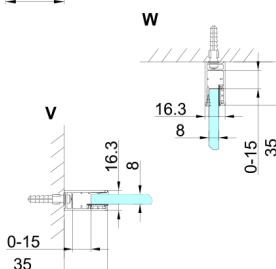

## TRINITY GOLD MATT obdĺžniková sprchová zástena 1000x900mm, rohový vstup, matné sklo

Objednací kód: GT2290-10M-G

### Rozmery

Šírka: 1000 mm

Výška: 2000 mm

Hĺbka: 900 mm

## Technický list

MODEL	A	B	C	D	E	F
800x800	785-800	785-800	167	585	167	840
800x900	785-800	885-900	267	585	167	840
800x1000	785-800	985-1000	367	585	167	840
800x1100	785-800	1085-1100	467	585	167	840
800x1200	785-800	1185-1200	567	585	167	840
900x900	885-900	885-900	267	585	267	840
900x1000	885-900	985-1000	367	585	267	840
900x1100	885-900	1085-1100	467	585	267	840
900x1200	885-900	1185-1200	567	585	267	840
1000x1000	985-1000	985-1000	367	585	367	840
1000x1100	985-1000	1085-1100	467	585	367	840
1000x1200	985-1000	1185-1200	567	585	367	840
1100x1100	1085-1100	1085-1100	467	585	467	840
1100x1200	1085-1100	1185-1200	567	585	467	840
1200x1200	1185-1200	1185-1200	567	585	567	840