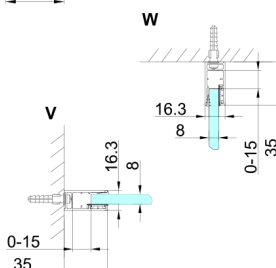

TRINITY BLACK obdĺžniková sprchová zástena 1000x900mm, rohový vstup, matné sklo

Objednací kód: GT2290-10M-B

Rozmery

Šírka: 1000 mm

Výška: 2000 mm

Hĺbka: 900 mm

Vlastnosti

Záruka: 3 roky

Technický list

MODEL	A	B	C	D	E	F
800x800	785-800	785-800	167	585	167	840
800x900	785-800	885-900	267	585	167	840
800x1000	785-800	985-1000	367	585	167	840
800x1100	785-800	1085-1100	467	585	167	840
800x1200	785-800	1185-1200	567	585	167	840
900x900	885-900	885-900	267	585	267	840
900x1000	885-900	985-1000	367	585	267	840
900x1100	885-900	1085-1100	467	585	267	840
900x1200	885-900	1185-1200	567	585	267	840
1000x1000	985-1000	985-1000	367	585	367	840
1000x1100	985-1000	1085-1100	467	585	367	840
1000x1200	985-1000	1185-1200	567	585	367	840
1100x1100	1085-1100	1085-1100	467	585	467	840
1100x1200	1085-1100	1185-1200	567	585	467	840
1200x1200	1185-1200	1185-1200	567	585	567	840