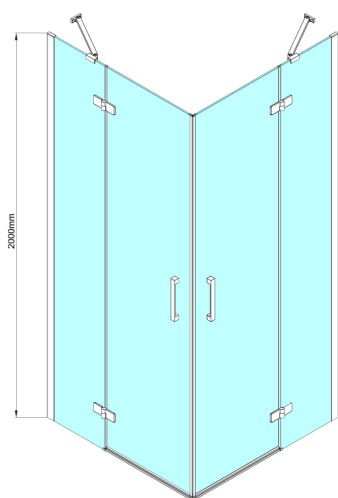

TRINITY BLACK obdĺžniková sprchová zástena 1000x900mm, rohový vstup, matné sklo

Objednací kód: GT2290-10M-B

Rozmery

Šírka: 1000 mm

Výška: 2000 mm

Hĺbka: 900 mm

Vlastnosti

Záruka: 3 roky

Technický list

MODEL	A	B	C	D	E	F
800x800	785-800	785-800	167	585	167	840
800x900	785-800	885-900	267	585	167	840
800x1000	785-800	985-1000	367	585	167	840
800x1100	785-800	1085-1100	467	585	167	840
800x1200	785-800	1185-1200	567	585	167	840
900x900	885-900	885-900	267	585	267	840
900x1000	885-900	985-1000	367	585	267	840
900x1100	885-900	1085-1100	467	585	267	840
900x1200	885-900	1185-1200	567	585	267	840
1000x1000	985-1000	985-1000	367	585	367	840
1000x1100	985-1000	1085-1100	467	585	367	840
1000x1200	985-1000	1185-1200	567	585	367	840
1100x1100	1085-1100	1085-1100	467	585	467	840
1100x1200	1085-1100	1185-1200	567	585	467	840
1200x1200	1185-1200	1185-1200	567	585	567	840