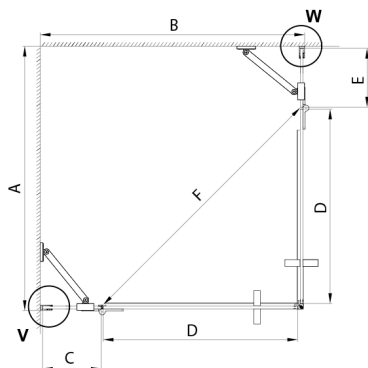

TRINITY BLACK obdĺžniková sprchová zástena 1000x900mm, rohový vstup, matné sklo

Objednací kód: GT2290-10M-B

Rozmery

Šírka: 1000 mm

Výška: 2000 mm

Hĺbka: 900 mm

Vlastnosti

Záruka: 3 roky

Technický list

MODEL	A	B	C	D	E	F
800x800	785-800	785-800	167	585	167	840
800x900	785-800	885-900	267	585	167	840
800x1000	785-800	985-1000	367	585	167	840
800x1100	785-800	1085-1100	467	585	167	840
800x1200	785-800	1185-1200	567	585	167	840
900x900	885-900	885-900	267	585	267	840
900x1000	885-900	985-1000	367	585	267	840
900x1100	885-900	1085-1100	467	585	267	840
900x1200	885-900	1185-1200	567	585	267	840
1000x1000	985-1000	985-1000	367	585	367	840
1000x1100	985-1000	1085-1100	467	585	367	840
1000x1200	985-1000	1185-1200	567	585	367	840
1100x1100	1085-1100	1085-1100	467	585	467	840
1100x1200	1085-1100	1185-1200	567	585	467	840
1200x1200	1185-1200	1185-1200	567	585	567	840