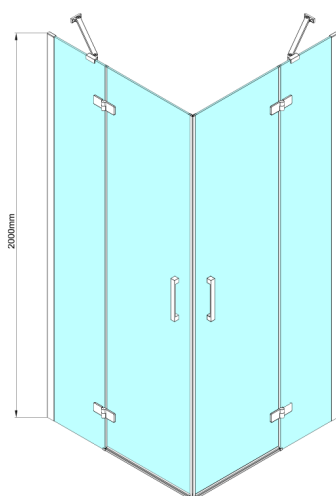

TRINITY CHROME obdĺžniková sprchová zástena 1000x900mm, rohový vstup, číre sklo

Objednací kód: GT2290-10C-CH

Rozmery

Šírka: 1000 mm

Výška: 2000 mm

Hĺbka: 900 mm

Vlastnosti

Záruka: 3 roky

Technický list

MODEL	A	B	C	D	E	F
800x800	785-800	785-800	167	585	167	840
800x900	785-800	885-900	267	585	167	840
800x1000	785-800	985-1000	367	585	167	840
800x1100	785-800	1085-1100	467	585	167	840
800x1200	785-800	1185-1200	567	585	167	840
900x900	885-900	885-900	267	585	267	840
900x1000	885-900	985-1000	367	585	267	840
900x1100	885-900	1085-1100	467	585	267	840
900x1200	885-900	1185-1200	567	585	267	840
1000x1000	985-1000	985-1000	367	585	367	840
1000x1100	985-1000	1085-1100	467	585	367	840
1000x1200	985-1000	1185-1200	567	585	367	840
1100x1100	1085-1100	1085-1100	467	585	467	840
1100x1200	1085-1100	1185-1200	567	585	467	840
1200x1200	1185-1200	1185-1200	567	585	567	840