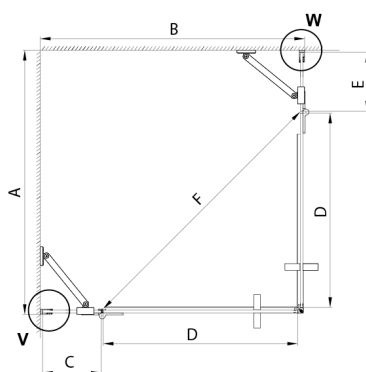

TRINITY CHROME obdĺžniková sprchová zástena 1000x900mm, rohový vstup, číre sklo

Objednací kód: GT2290-10C-CH

Rozmery

Šírka: 1000 mm

Výška: 2000 mm

Hĺbka: 900 mm

Vlastnosti

Záruka: 3 roky

Technický list

MODEL	A	B	C	D	E	F
800x800	785-800	785-800	167	585	167	840
800x900	785-800	885-900	267	585	167	840
800x1000	785-800	985-1000	367	585	167	840
800x1100	785-800	1085-1100	467	585	167	840
800x1200	785-800	1185-1200	567	585	167	840
900x900	885-900	885-900	267	585	267	840
900x1000	885-900	985-1000	367	585	267	840
900x1100	885-900	1085-1100	467	585	267	840
900x1200	885-900	1185-1200	567	585	267	840
1000x1000	985-1000	985-1000	367	585	367	840
1000x1100	985-1000	1085-1100	467	585	367	840
1000x1200	985-1000	1185-1200	567	585	367	840
1100x1100	1085-1100	1085-1100	467	585	467	840
1100x1200	1085-1100	1185-1200	567	585	467	840
1200x1200	1185-1200	1185-1200	567	585	567	840