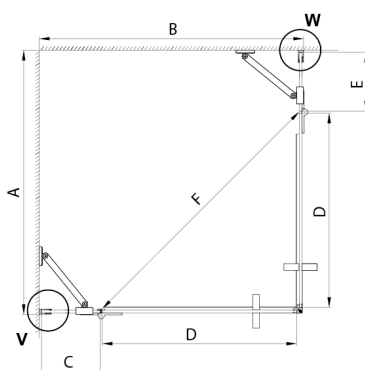

TRINITY GOLD MATT obdĺžniková sprchová zástena 1000x900mm, rohový vstup, číre sklo

Objednací kód: GT2290-10C-G

Rozmery

Šírka: 1000 mm

Výška: 2000 mm

Hĺbka: 900 mm

Vlastnosti

Záruka: 3 roky

Technický list

MODEL	A	B	C	D	E	F
800x800	785-800	785-800	167	585	167	840
800x900	785-800	885-900	267	585	167	840
800x1000	785-800	985-1000	367	585	167	840
800x1100	785-800	1085-1100	467	585	167	840
800x1200	785-800	1185-1200	567	585	167	840
900x900	885-900	885-900	267	585	267	840
900x1000	885-900	985-1000	367	585	267	840
900x1100	885-900	1085-1100	467	585	267	840
900x1200	885-900	1185-1200	567	585	267	840
1000x1000	985-1000	985-1000	367	585	367	840
1000x1100	985-1000	1085-1100	467	585	367	840
1000x1200	985-1000	1185-1200	567	585	367	840
1100x1100	1085-1100	1085-1100	467	585	467	840
1100x1200	1085-1100	1185-1200	567	585	467	840
1200x1200	1185-1200	1185-1200	567	585	567	840