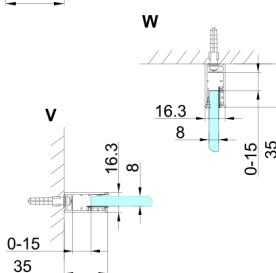

TRINITY GOLD MATT obdĺžniková sprchová zástena 1000x900mm, rohový vstup, číre sklo

Objednací kód: GT2290-10C-G

Rozmery

Šírka: 1000 mm

Výška: 2000 mm

Hĺbka: 900 mm

Vlastnosti

Záruka: 3 roky

Technický list

MODEL	A	B	C	D	E	F
800x800	785-800	785-800	167	585	167	840
800x900	785-800	885-900	267	585	167	840
800x1000	785-800	985-1000	367	585	167	840
800x1100	785-800	1085-1100	467	585	167	840
800x1200	785-800	1185-1200	567	585	167	840
900x900	885-900	885-900	267	585	267	840
900x1000	885-900	985-1000	367	585	267	840
900x1100	885-900	1085-1100	467	585	267	840
900x1200	885-900	1185-1200	567	585	267	840
1000x1000	985-1000	985-1000	367	585	367	840
1000x1100	985-1000	1085-1100	467	585	367	840
1000x1200	985-1000	1185-1200	567	585	367	840
1100x1100	1085-1100	1085-1100	467	585	467	840
1100x1200	1085-1100	1185-1200	567	585	467	840
1200x1200	1185-1200	1185-1200	567	585	567	840