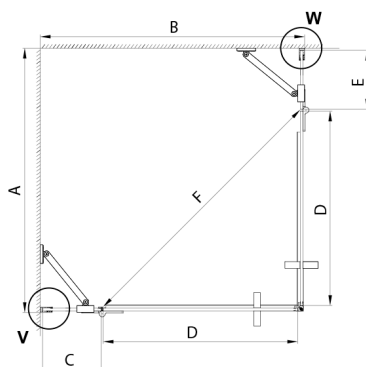

TRINITY BLACK obdĺžniková sprchová zástena 1000x900mm, rohový vstup, číre sklo

Objednací kód: GT2290-10C-B

Rozmery

Šírka: 1000 mm
 Výška: 2000 mm
 Hĺbka: 900 mm

Vlastnosti

Záruka: 3 roky

Technický list

MODEL	A	B	C	D	E	F
800x800	785-800	785-800	167	585	167	840
800x900	785-800	885-900	267	585	167	840
800x1000	785-800	985-1000	367	585	167	840
800x1100	785-800	1085-1100	467	585	167	840
800x1200	785-800	1185-1200	567	585	167	840
900x900	885-900	885-900	267	585	267	840
900x1000	885-900	985-1000	367	585	267	840
900x1100	885-900	1085-1100	467	585	267	840
900x1200	885-900	1185-1200	567	585	267	840
1000x1000	985-1000	985-1000	367	585	367	840
1000x1100	985-1000	1085-1100	467	585	367	840
1000x1200	985-1000	1185-1200	567	585	367	840
1100x1100	1085-1100	1085-1100	467	585	467	840
1100x1200	1085-1100	1185-1200	567	585	467	840
1200x1200	1185-1200	1185-1200	567	585	567	840