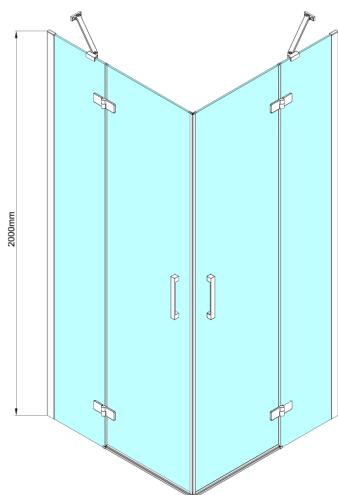

TRINITY BLACK obdĺžniková sprchová zástena 1000x900mm, rohový vstup, číre sklo

Objednací kód: GT2290-10C-B

Rozmery

Šírka: 1000 mm
 Výška: 2000 mm
 Hĺbka: 900 mm

Vlastnosti

Záruka: 3 roky

Technický list

MODEL	A	B	C	D	E	F
800x800	785-800	785-800	167	585	167	840
800x900	785-800	885-900	267	585	167	840
800x1000	785-800	985-1000	367	585	167	840
800x1100	785-800	1085-1100	467	585	167	840
800x1200	785-800	1185-1200	567	585	167	840
900x900	885-900	885-900	267	585	267	840
900x1000	885-900	985-1000	367	585	267	840
900x1100	885-900	1085-1100	467	585	267	840
900x1200	885-900	1185-1200	567	585	267	840
1000x1000	985-1000	985-1000	367	585	367	840
1000x1100	985-1000	1085-1100	467	585	367	840
1000x1200	985-1000	1185-1200	567	585	367	840
1100x1100	1085-1100	1085-1100	467	585	467	840
1100x1200	1085-1100	1185-1200	567	585	467	840
1200x1200	1185-1200	1185-1200	567	585	567	840