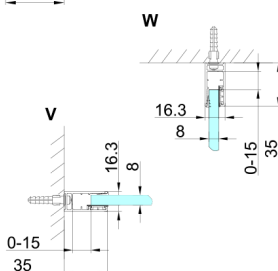

TRINITY BLACK obdĺžniková sprchová zástena 1000x900mm, rohový vstup, číre sklo

Objednací kód: GT2290-10C-B

Rozmery

Šírka: 1000 mm
 Výška: 2000 mm
 Hĺbka: 900 mm

Vlastnosti

Záruka: 3 roky

Technický list

MODEL	A	B	C	D	E	F
800x800	785-800	785-800	167	585	167	840
800x900	785-800	885-900	267	585	167	840
800x1000	785-800	985-1000	367	585	167	840
800x1100	785-800	1085-1100	467	585	167	840
800x1200	785-800	1185-1200	567	585	167	840
900x900	885-900	885-900	267	585	267	840
900x1000	885-900	985-1000	367	585	267	840
900x1100	885-900	1085-1100	467	585	267	840
900x1200	885-900	1185-1200	567	585	267	840
1000x1000	985-1000	985-1000	367	585	367	840
1000x1100	985-1000	1085-1100	467	585	367	840
1000x1200	985-1000	1185-1200	567	585	367	840
1100x1100	1085-1100	1085-1100	467	585	467	840
1100x1200	1085-1100	1185-1200	567	585	467	840
1200x1200	1185-1200	1185-1200	567	585	567	840