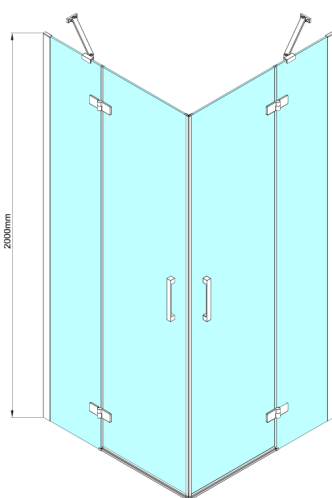

TRINITY CHROME obdížniková sprchová zástena 900x800mm, rohový vstup, matné sklo

Objednací kód: GT2280-90M-CH

Rozměry

Šířka: 900 mm

Výška: 2000 mm

Hĺbka: 800 mm

Vlastnosti

Záruka: 3 roky

Technický list

MODEL	A	B	C	D	E	F
800x800	785-800	785-800	167	585	167	840
800x900	785-800	885-900	267	585	167	840
800x1000	785-800	985-1000	367	585	167	840
800x1100	785-800	1085-1100	467	585	167	840
800x1200	785-800	1185-1200	567	585	167	840
900x900	885-900	885-900	267	585	267	840
900x1000	885-900	985-1000	367	585	267	840
900x1100	885-900	1085-1100	467	585	267	840
900x1200	885-900	1185-1200	567	585	267	840
1000x1000	985-1000	985-1000	367	585	367	840
1000x1100	985-1000	1085-1100	467	585	367	840
1000x1200	985-1000	1185-1200	567	585	367	840
1100x1100	1085-1100	1085-1100	467	585	467	840
1100x1200	1085-1100	1185-1200	567	585	467	840
1200x1200	1185-1200	1185-1200	567	585	567	840