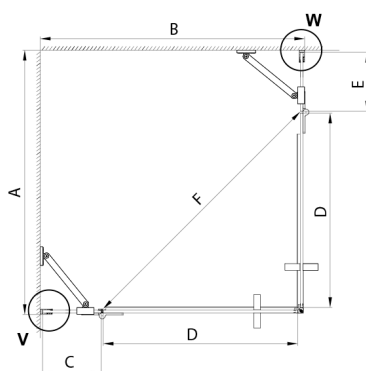

TRINITY CHROME obdížniková sprchová zástena 900x800mm, rohový vstup, matné sklo

Objednací kód: GT2280-90M-CH

Rozměry

Šířka: 900 mm

Výška: 2000 mm

Hĺbka: 800 mm

Vlastnosti

Záruka: 3 roky

Technický list

MODEL	A	B	C	D	E	F
800x800	785-800	785-800	167	585	167	840
800x900	785-800	885-900	267	585	167	840
800x1000	785-800	985-1000	367	585	167	840
800x1100	785-800	1085-1100	467	585	167	840
800x1200	785-800	1185-1200	567	585	167	840
900x900	885-900	885-900	267	585	267	840
900x1000	885-900	985-1000	367	585	267	840
900x1100	885-900	1085-1100	467	585	267	840
900x1200	885-900	1185-1200	567	585	267	840
1000x1000	985-1000	985-1000	367	585	367	840
1000x1100	985-1000	1085-1100	467	585	367	840
1000x1200	985-1000	1185-1200	567	585	367	840
1100x1100	1085-1100	1085-1100	467	585	467	840
1100x1200	1085-1100	1185-1200	567	585	467	840
1200x1200	1185-1200	1185-1200	567	585	567	840