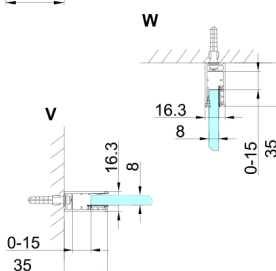

TRINITY CHROME obdížniková sprchová zástena 900x800mm, rohový vstup, matné sklo

Objednací kód: GT2280-90M-CH

Rozměry

Šířka: 900 mm

Výška: 2000 mm

Hĺbka: 800 mm

Vlastnosti

Záruka: 3 roky

Technický list

MODEL	A	B	C	D	E	F
800x800	785-800	785-800	167	585	167	840
800x900	785-800	885-900	267	585	167	840
800x1000	785-800	985-1000	367	585	167	840
800x1100	785-800	1085-1100	467	585	167	840
800x1200	785-800	1185-1200	567	585	167	840
900x900	885-900	885-900	267	585	267	840
900x1000	885-900	985-1000	367	585	267	840
900x1100	885-900	1085-1100	467	585	267	840
900x1200	885-900	1185-1200	567	585	267	840
1000x1000	985-1000	985-1000	367	585	367	840
1000x1100	985-1000	1085-1100	467	585	367	840
1000x1200	985-1000	1185-1200	567	585	367	840
1100x1100	1085-1100	1085-1100	467	585	467	840
1100x1200	1085-1100	1185-1200	567	585	467	840
1200x1200	1185-1200	1185-1200	567	585	567	840