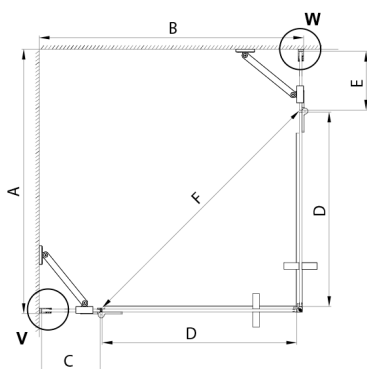

TRINITY GOLD MATT obdĺžniková sprchová zástena 900x800mm, rohový vstup, matné sklo

Objednací kód: GT2280-90M-G

Rozmery

Šírka: 900 mm
 Výška: 2000 mm
 Hĺbka: 800 mm

Vlastnosti

Záruka: 3 roky

Technický list

MODEL	A	B	C	D	E	F
800x800	785-800	785-800	167	585	167	840
800x900	785-800	885-900	267	585	167	840
800x1000	785-800	985-1000	367	585	167	840
800x1100	785-800	1085-1100	467	585	167	840
800x1200	785-800	1185-1200	567	585	167	840
900x900	885-900	885-900	267	585	267	840
900x1000	885-900	985-1000	367	585	267	840
900x1100	885-900	1085-1100	467	585	267	840
900x1200	885-900	1185-1200	567	585	267	840
1000x1000	985-1000	985-1000	367	585	367	840
1000x1100	985-1000	1085-1100	467	585	367	840
1000x1200	985-1000	1185-1200	567	585	367	840
1100x1100	1085-1100	1085-1100	467	585	467	840
1100x1200	1085-1100	1185-1200	567	585	467	840
1200x1200	1185-1200	1185-1200	567	585	567	840