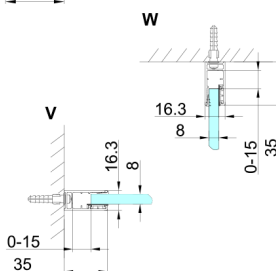

TRINITY GOLD MATT obdĺžniková sprchová zástena 900x800mm, rohový vstup, matné sklo

Objednací kód: GT2280-90M-G

Rozmery

Šírka: 900 mm
 Výška: 2000 mm
 Hĺbka: 800 mm

Vlastnosti

Záruka: 3 roky

Technický list

MODEL	A	B	C	D	E	F
800x800	785-800	785-800	167	585	167	840
800x900	785-800	885-900	267	585	167	840
800x1000	785-800	985-1000	367	585	167	840
800x1100	785-800	1085-1100	467	585	167	840
800x1200	785-800	1185-1200	567	585	167	840
900x900	885-900	885-900	267	585	267	840
900x1000	885-900	985-1000	367	585	267	840
900x1100	885-900	1085-1100	467	585	267	840
900x1200	885-900	1185-1200	567	585	267	840
1000x1000	985-1000	985-1000	367	585	367	840
1000x1100	985-1000	1085-1100	467	585	367	840
1000x1200	985-1000	1185-1200	567	585	367	840
1100x1100	1085-1100	1085-1100	467	585	467	840
1100x1200	1085-1100	1185-1200	567	585	467	840
1200x1200	1185-1200	1185-1200	567	585	567	840