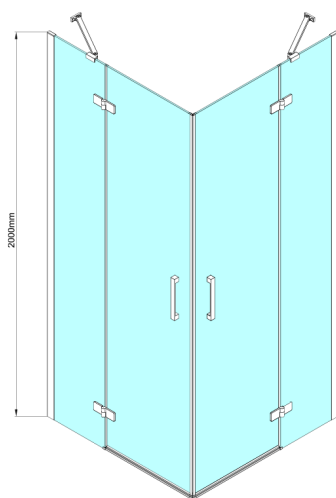

TRINITY GOLD MATT obdĺžniková sprchová zástena 900x800mm, rohový vstup, matné sklo

Objednací kód: GT2280-90M-G

Rozmery

Šírka: 900 mm
 Výška: 2000 mm
 Hĺbka: 800 mm

Vlastnosti

Záruka: 3 roky

Technický list

MODEL	A	B	C	D	E	F
800x800	785-800	785-800	167	585	167	840
800x900	785-800	885-900	267	585	167	840
800x1000	785-800	985-1000	367	585	167	840
800x1100	785-800	1085-1100	467	585	167	840
800x1200	785-800	1185-1200	567	585	167	840
900x900	885-900	885-900	267	585	267	840
900x1000	885-900	985-1000	367	585	267	840
900x1100	885-900	1085-1100	467	585	267	840
900x1200	885-900	1185-1200	567	585	267	840
1000x1000	985-1000	985-1000	367	585	367	840
1000x1100	985-1000	1085-1100	467	585	367	840
1000x1200	985-1000	1185-1200	567	585	367	840
1100x1100	1085-1100	1085-1100	467	585	467	840
1100x1200	1085-1100	1185-1200	567	585	467	840
1200x1200	1185-1200	1185-1200	567	585	567	840