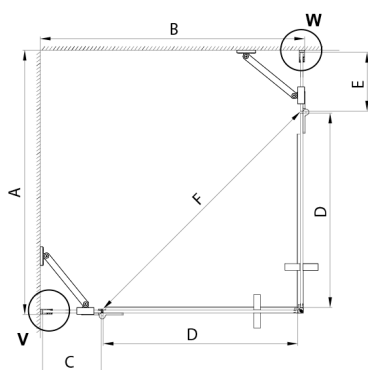

TRINITY BLACK obdĺžniková sprchová zástena 900x800mm, rohový vstup, matné sklo

Objednací kód: GT2280-90M-B

Rozmery

Šírka: 900 mm
 Výška: 2000 mm
 Hĺbka: 800 mm

Vlastnosti

Záruka: 3 roky

Technický list

MODEL	A	B	C	D	E	F
800x800	785-800	785-800	167	585	167	840
800x900	785-800	885-900	267	585	167	840
800x1000	785-800	985-1000	367	585	167	840
800x1100	785-800	1085-1100	467	585	167	840
800x1200	785-800	1185-1200	567	585	167	840
900x900	885-900	885-900	267	585	267	840
900x1000	885-900	985-1000	367	585	267	840
900x1100	885-900	1085-1100	467	585	267	840
900x1200	885-900	1185-1200	567	585	267	840
1000x1000	985-1000	985-1000	367	585	367	840
1000x1100	985-1000	1085-1100	467	585	367	840
1000x1200	985-1000	1185-1200	567	585	367	840
1100x1100	1085-1100	1085-1100	467	585	467	840
1100x1200	1085-1100	1185-1200	567	585	467	840
1200x1200	1185-1200	1185-1200	567	585	567	840