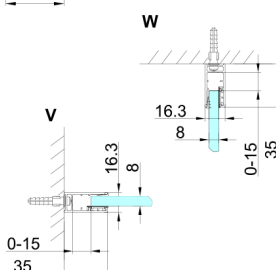

TRINITY BLACK obdĺžniková sprchová zástena 900x800mm, rohový vstup, matné sklo

Objednací kód: GT2280-90M-B

Rozmery

Šírka: 900 mm
 Výška: 2000 mm
 Hĺbka: 800 mm

Vlastnosti

Záruka: 3 roky

Technický list

MODEL	A	B	C	D	E	F
800x800	785-800	785-800	167	585	167	840
800x900	785-800	885-900	267	585	167	840
800x1000	785-800	985-1000	367	585	167	840
800x1100	785-800	1085-1100	467	585	167	840
800x1200	785-800	1185-1200	567	585	167	840
900x900	885-900	885-900	267	585	267	840
900x1000	885-900	985-1000	367	585	267	840
900x1100	885-900	1085-1100	467	585	267	840
900x1200	885-900	1185-1200	567	585	267	840
1000x1000	985-1000	985-1000	367	585	367	840
1000x1100	985-1000	1085-1100	467	585	367	840
1000x1200	985-1000	1185-1200	567	585	367	840
1100x1100	1085-1100	1085-1100	467	585	467	840
1100x1200	1085-1100	1185-1200	567	585	467	840
1200x1200	1185-1200	1185-1200	567	585	567	840