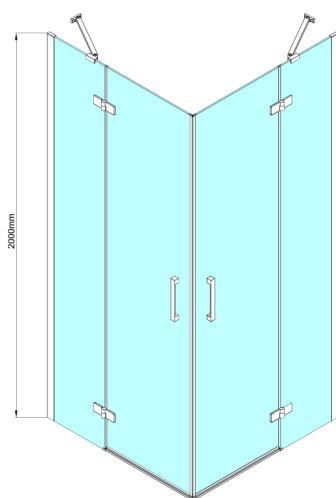

TRINITY BLACK obdĺžniková sprchová zástena 900x800mm, rohový vstup, matné sklo

Objednací kód: GT2280-90M-B

Rozmery

Šírka: 900 mm
 Výška: 2000 mm
 Hĺbka: 800 mm

Vlastnosti

Záruka: 3 roky

Technický list

MODEL	A	B	C	D	E	F
800x800	785-800	785-800	167	585	167	840
800x900	785-800	885-900	267	585	167	840
800x1000	785-800	985-1000	367	585	167	840
800x1100	785-800	1085-1100	467	585	167	840
800x1200	785-800	1185-1200	567	585	167	840
900x900	885-900	885-900	267	585	267	840
900x1000	885-900	985-1000	367	585	267	840
900x1100	885-900	1085-1100	467	585	267	840
900x1200	885-900	1185-1200	567	585	267	840
1000x1000	985-1000	985-1000	367	585	367	840
1000x1100	985-1000	1085-1100	467	585	367	840
1000x1200	985-1000	1185-1200	567	585	367	840
1100x1100	1085-1100	1085-1100	467	585	467	840
1100x1200	1085-1100	1185-1200	567	585	467	840
1200x1200	1185-1200	1185-1200	567	585	567	840