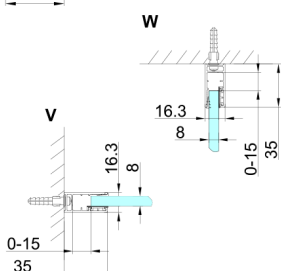

TRINITY GOLD MATT obdĺžniková sprchová zástena 900x800mm, rohový vstup, číre sklo

Objednací kód: GT2280-90C-G

Rozmery

Šírka: 900 mm
 Výška: 2000 mm
 Hĺbka: 800 mm

Vlastnosti

Záruka: 3 roky

Technický list

MODEL	A	B	C	D	E	F
800x800	785-800	785-800	167	585	167	840
800x900	785-800	885-900	267	585	167	840
800x1000	785-800	985-1000	367	585	167	840
800x1100	785-800	1085-1100	467	585	167	840
800x1200	785-800	1185-1200	567	585	167	840
900x900	885-900	885-900	267	585	267	840
900x1000	885-900	985-1000	367	585	267	840
900x1100	885-900	1085-1100	467	585	267	840
900x1200	885-900	1185-1200	567	585	267	840
1000x1000	985-1000	985-1000	367	585	367	840
1000x1100	985-1000	1085-1100	467	585	367	840
1000x1200	985-1000	1185-1200	567	585	367	840
1100x1100	1085-1100	1085-1100	467	585	467	840
1100x1200	1085-1100	1185-1200	567	585	467	840
1200x1200	1185-1200	1185-1200	567	585	567	840