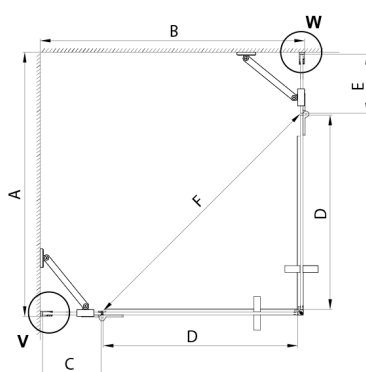

TRINITY GOLD MATT obdĺžniková sprchová zástena 900x800mm, rohový vstup, číre sklo

Objednací kód: GT2280-90C-G

Rozmery

Šírka: 900 mm
 Výška: 2000 mm
 Hĺbka: 800 mm

Vlastnosti

Záruka: 3 roky

Technický list

MODEL	A	B	C	D	E	F
800x800	785-800	785-800	167	585	167	840
800x900	785-800	885-900	267	585	167	840
800x1000	785-800	985-1000	367	585	167	840
800x1100	785-800	1085-1100	467	585	167	840
800x1200	785-800	1185-1200	567	585	167	840
900x900	885-900	885-900	267	585	267	840
900x1000	885-900	985-1000	367	585	267	840
900x1100	885-900	1085-1100	467	585	267	840
900x1200	885-900	1185-1200	567	585	267	840
1000x1000	985-1000	985-1000	367	585	367	840
1000x1100	985-1000	1085-1100	467	585	367	840
1000x1200	985-1000	1185-1200	567	585	367	840
1100x1100	1085-1100	1085-1100	467	585	467	840
1100x1200	1085-1100	1185-1200	567	585	467	840
1200x1200	1185-1200	1185-1200	567	585	567	840