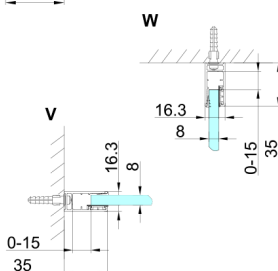

TRINITY BLACK obdĺžniková sprchová zástena 900x800mm, rohový vstup, číre sklo

Objednací kód: GT2280-90C-B

Rozmery

Šírka: 900 mm
 Výška: 2000 mm
 Hĺbka: 800 mm

Vlastnosti

Záruka: 3 roky

Technický list

MODEL	A	B	C	D	E	F
800x800	785-800	785-800	167	585	167	840
800x900	785-800	885-900	267	585	167	840
800x1000	785-800	985-1000	367	585	167	840
800x1100	785-800	1085-1100	467	585	167	840
800x1200	785-800	1185-1200	567	585	167	840
900x900	885-900	885-900	267	585	267	840
900x1000	885-900	985-1000	367	585	267	840
900x1100	885-900	1085-1100	467	585	267	840
900x1200	885-900	1185-1200	567	585	267	840
1000x1000	985-1000	985-1000	367	585	367	840
1000x1100	985-1000	1085-1100	467	585	367	840
1000x1200	985-1000	1185-1200	567	585	367	840
1100x1100	1085-1100	1085-1100	467	585	467	840
1100x1200	1085-1100	1185-1200	567	585	467	840
1200x1200	1185-1200	1185-1200	567	585	567	840