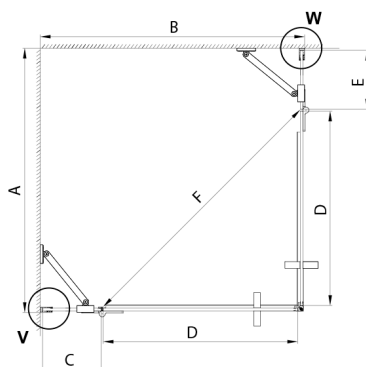

TRINITY BLACK obdĺžniková sprchová zástena 900x800mm, rohový vstup, číre sklo

Objednací kód: GT2280-90C-B

Rozmery

Šírka: 900 mm
 Výška: 2000 mm
 Hĺbka: 800 mm

Vlastnosti

Záruka: 3 roky

Technický list

MODEL	A	B	C	D	E	F
800x800	785-800	785-800	167	585	167	840
800x900	785-800	885-900	267	585	167	840
800x1000	785-800	985-1000	367	585	167	840
800x1100	785-800	1085-1100	467	585	167	840
800x1200	785-800	1185-1200	567	585	167	840
900x900	885-900	885-900	267	585	267	840
900x1000	885-900	985-1000	367	585	267	840
900x1100	885-900	1085-1100	467	585	267	840
900x1200	885-900	1185-1200	567	585	267	840
1000x1000	985-1000	985-1000	367	585	367	840
1000x1100	985-1000	1085-1100	467	585	367	840
1000x1200	985-1000	1185-1200	567	585	367	840
1100x1100	1085-1100	1085-1100	467	585	467	840
1100x1200	1085-1100	1185-1200	567	585	467	840
1200x1200	1185-1200	1185-1200	567	585	567	840