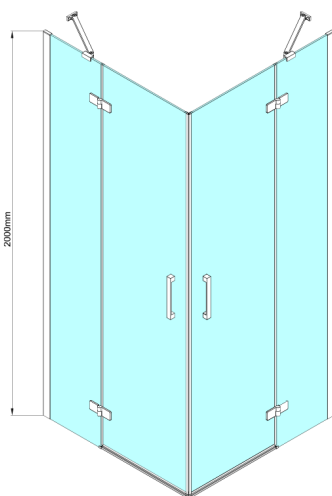

TRINITY CHROME štvorcová sprchová zástena 800x800mm, rohový vstup, matné sklo

Objednací kód: GT2280-80M-CH

Rozmery

Šírka: 800 mm

Výška: 2000 mm

Hĺbka: 800 mm

Vlastnosti

Záruka: 3 roky

Technický list

MODEL	A	B	C	D	E	F
800x800	785-800	785-800	167	585	167	840
800x900	785-800	885-900	267	585	167	840
800x1000	785-800	985-1000	367	585	167	840
800x1100	785-800	1085-1100	467	585	167	840
800x1200	785-800	1185-1200	567	585	167	840
900x900	885-900	885-900	267	585	267	840
900x1000	885-900	985-1000	367	585	267	840
900x1100	885-900	1085-1100	467	585	267	840
900x1200	885-900	1185-1200	567	585	267	840
1000x1000	985-1000	985-1000	367	585	367	840
1000x1100	985-1000	1085-1100	467	585	367	840
1000x1200	985-1000	1185-1200	567	585	367	840
1100x1100	1085-1100	1085-1100	467	585	467	840
1100x1200	1085-1100	1185-1200	567	585	467	840
1200x1200	1185-1200	1185-1200	567	585	567	840