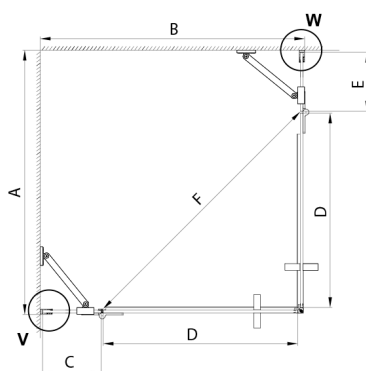

TRINITY CHROME štvorcová sprchová zástena 800x800mm, rohový vstup, matné sklo

Objednací kód: GT2280-80M-CH

Rozmery

Šírka: 800 mm

Výška: 2000 mm

Hĺbka: 800 mm

Vlastnosti

Záruka: 3 roky

Technický list

MODEL	A	B	C	D	E	F
800x800	785-800	785-800	167	585	167	840
800x900	785-800	885-900	267	585	167	840
800x1000	785-800	985-1000	367	585	167	840
800x1100	785-800	1085-1100	467	585	167	840
800x1200	785-800	1185-1200	567	585	167	840
900x900	885-900	885-900	267	585	267	840
900x1000	885-900	985-1000	367	585	267	840
900x1100	885-900	1085-1100	467	585	267	840
900x1200	885-900	1185-1200	567	585	267	840
1000x1000	985-1000	985-1000	367	585	367	840
1000x1100	985-1000	1085-1100	467	585	367	840
1000x1200	985-1000	1185-1200	567	585	367	840
1100x1100	1085-1100	1085-1100	467	585	467	840
1100x1200	1085-1100	1185-1200	567	585	467	840
1200x1200	1185-1200	1185-1200	567	585	567	840