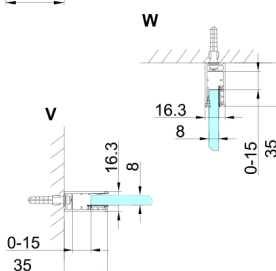

TRINITY CHROME štvorcová sprchová zástena 800x800mm, rohový vstup, matné sklo

Objednací kód: GT2280-80M-CH

Rozmery

Šírka: 800 mm

Výška: 2000 mm

Hĺbka: 800 mm

Vlastnosti

Záruka: 3 roky

Technický list

MODEL	A	B	C	D	E	F
800x800	785-800	785-800	167	585	167	840
800x900	785-800	885-900	267	585	167	840
800x1000	785-800	985-1000	367	585	167	840
800x1100	785-800	1085-1100	467	585	167	840
800x1200	785-800	1185-1200	567	585	167	840
900x900	885-900	885-900	267	585	267	840
900x1000	885-900	985-1000	367	585	267	840
900x1100	885-900	1085-1100	467	585	267	840
900x1200	885-900	1185-1200	567	585	267	840
1000x1000	985-1000	985-1000	367	585	367	840
1000x1100	985-1000	1085-1100	467	585	367	840
1000x1200	985-1000	1185-1200	567	585	367	840
1100x1100	1085-1100	1085-1100	467	585	467	840
1100x1200	1085-1100	1185-1200	567	585	467	840
1200x1200	1185-1200	1185-1200	567	585	567	840