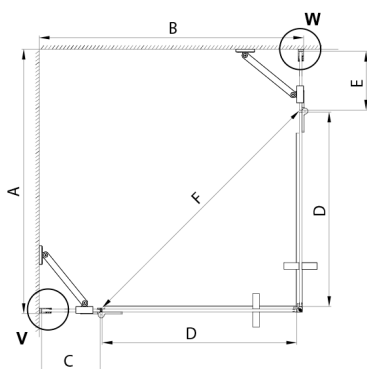

TRINITY GOLD MATT štvorcová sprchová zástena 800x800mm, rohový vstup, matné sklo

Objednací kód: GT2280-80M-G

Rozmery

Šírka: 800 mm
 Výška: 2000 mm
 Hĺbka: 800 mm

Vlastnosti

Záruka: 3 roky

Technický list

MODEL	A	B	C	D	E	F
800x800	785-800	785-800	167	585	167	840
800x900	785-800	885-900	267	585	167	840
800x1000	785-800	985-1000	367	585	167	840
800x1100	785-800	1085-1100	467	585	167	840
800x1200	785-800	1185-1200	567	585	167	840
900x900	885-900	885-900	267	585	267	840
900x1000	885-900	985-1000	367	585	267	840
900x1100	885-900	1085-1100	467	585	267	840
900x1200	885-900	1185-1200	567	585	267	840
1000x1000	985-1000	985-1000	367	585	367	840
1000x1100	985-1000	1085-1100	467	585	367	840
1000x1200	985-1000	1185-1200	567	585	367	840
1100x1100	1085-1100	1085-1100	467	585	467	840
1100x1200	1085-1100	1185-1200	567	585	467	840
1200x1200	1185-1200	1185-1200	567	585	567	840