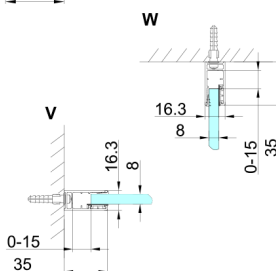

TRINITY GOLD MATT štvorcová sprchová zástena 800x800mm, rohový vstup, matné sklo

Objednací kód: GT2280-80M-G

Rozmery

Šírka: 800 mm
 Výška: 2000 mm
 Hĺbka: 800 mm

Vlastnosti

Záruka: 3 roky

Technický list

MODEL	A	B	C	D	E	F
800x800	785-800	785-800	167	585	167	840
800x900	785-800	885-900	267	585	167	840
800x1000	785-800	985-1000	367	585	167	840
800x1100	785-800	1085-1100	467	585	167	840
800x1200	785-800	1185-1200	567	585	167	840
900x900	885-900	885-900	267	585	267	840
900x1000	885-900	985-1000	367	585	267	840
900x1100	885-900	1085-1100	467	585	267	840
900x1200	885-900	1185-1200	567	585	267	840
1000x1000	985-1000	985-1000	367	585	367	840
1000x1100	985-1000	1085-1100	467	585	367	840
1000x1200	985-1000	1185-1200	567	585	367	840
1100x1100	1085-1100	1085-1100	467	585	467	840
1100x1200	1085-1100	1185-1200	567	585	467	840
1200x1200	1185-1200	1185-1200	567	585	567	840