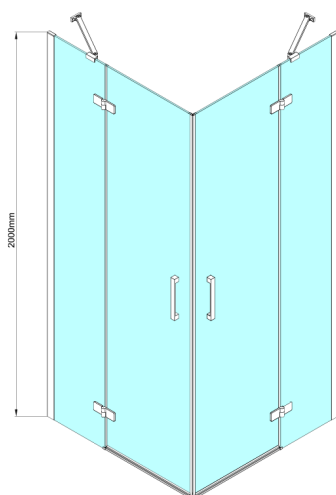

## TRINITY BLACK štvorcová sprchová zástena 800x800mm, rohový vstup, matné sklo

Objednací kód: GT2280-80M-B

### Rozmery

Šírka: 800 mm  
 Výška: 2000 mm  
 Hĺbka: 800 mm

## Technický list

MODEL	A	B	C	D	E	F
800x800	785-800	785-800	167	585	167	840
800x900	785-800	885-900	267	585	167	840
800x1000	785-800	985-1000	367	585	167	840
800x1100	785-800	1085-1100	467	585	167	840
800x1200	785-800	1185-1200	567	585	167	840
900x900	885-900	885-900	267	585	267	840
900x1000	885-900	985-1000	367	585	267	840
900x1100	885-900	1085-1100	467	585	267	840
900x1200	885-900	1185-1200	567	585	267	840
1000x1000	985-1000	985-1000	367	585	367	840
1000x1100	985-1000	1085-1100	467	585	367	840
1000x1200	985-1000	1185-1200	567	585	367	840
1100x1100	1085-1100	1085-1100	467	585	467	840
1100x1200	1085-1100	1185-1200	567	585	467	840
1200x1200	1185-1200	1185-1200	567	585	567	840