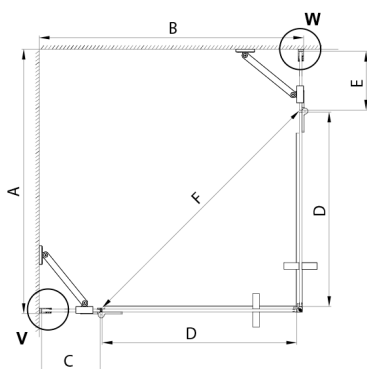

## TRINITY BLACK štvorcová sprchová zástena 800x800mm, rohový vstup, matné sklo

Objednací kód: GT2280-80M-B

### Rozmery

Šírka: 800 mm  
 Výška: 2000 mm  
 Hĺbka: 800 mm

## Technický list

MODEL	A	B	C	D	E	F
800x800	785-800	785-800	167	585	167	840
800x900	785-800	885-900	267	585	167	840
800x1000	785-800	985-1000	367	585	167	840
800x1100	785-800	1085-1100	467	585	167	840
800x1200	785-800	1185-1200	567	585	167	840
900x900	885-900	885-900	267	585	267	840
900x1000	885-900	985-1000	367	585	267	840
900x1100	885-900	1085-1100	467	585	267	840
900x1200	885-900	1185-1200	567	585	267	840
1000x1000	985-1000	985-1000	367	585	367	840
1000x1100	985-1000	1085-1100	467	585	367	840
1000x1200	985-1000	1185-1200	567	585	367	840
1100x1100	1085-1100	1085-1100	467	585	467	840
1100x1200	1085-1100	1185-1200	567	585	467	840
1200x1200	1185-1200	1185-1200	567	585	567	840