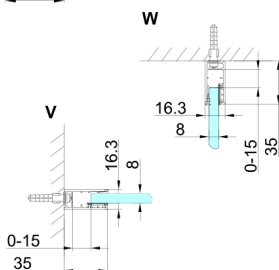

## TRINITY BLACK štvorcová sprchová zástena 800x800mm, rohový vstup, matné sklo

Objednací kód: GT2280-80M-B

### Rozmery

Šírka: 800 mm  
 Výška: 2000 mm  
 Hĺbka: 800 mm

## Technický list

MODEL	A	B	C	D	E	F
800x800	785-800	785-800	167	585	167	840
800x900	785-800	885-900	267	585	167	840
800x1000	785-800	985-1000	367	585	167	840
800x1100	785-800	1085-1100	467	585	167	840
800x1200	785-800	1185-1200	567	585	167	840
900x900	885-900	885-900	267	585	267	840
900x1000	885-900	985-1000	367	585	267	840
900x1100	885-900	1085-1100	467	585	267	840
900x1200	885-900	1185-1200	567	585	267	840
1000x1000	985-1000	985-1000	367	585	367	840
1000x1100	985-1000	1085-1100	467	585	367	840
1000x1200	985-1000	1185-1200	567	585	367	840
1100x1100	1085-1100	1085-1100	467	585	467	840
1100x1200	1085-1100	1185-1200	567	585	467	840
1200x1200	1185-1200	1185-1200	567	585	567	840