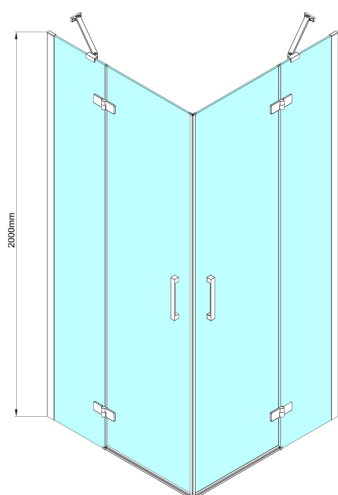

TRINITY CHROME štvorcová sprchová zástena 800x800mm, rohový vstup, číre sklo

Objednací kód: GT2280-80C-CH

Rozmery

Šírka: 800 mm
 Výška: 2000 mm
 Hĺbka: 800 mm

Vlastnosti

Záruka: 3 roky

Technický list

MODEL	A	B	C	D	E	F
800x800	785-800	785-800	167	585	167	840
800x900	785-800	885-900	267	585	167	840
800x1000	785-800	985-1000	367	585	167	840
800x1100	785-800	1085-1100	467	585	167	840
800x1200	785-800	1185-1200	567	585	167	840
900x900	885-900	885-900	267	585	267	840
900x1000	885-900	985-1000	367	585	267	840
900x1100	885-900	1085-1100	467	585	267	840
900x1200	885-900	1185-1200	567	585	267	840
1000x1000	985-1000	985-1000	367	585	367	840
1000x1100	985-1000	1085-1100	467	585	367	840
1000x1200	985-1000	1185-1200	567	585	367	840
1100x1100	1085-1100	1085-1100	467	585	467	840
1100x1200	1085-1100	1185-1200	567	585	467	840
1200x1200	1185-1200	1185-1200	567	585	567	840