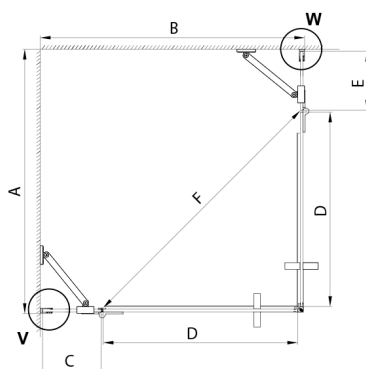

TRINITY CHROME štvorcová sprchová zástena 800x800mm, rohový vstup, číre sklo

Objednací kód: GT2280-80C-CH

Rozmery

Šírka: 800 mm
 Výška: 2000 mm
 Hĺbka: 800 mm

Vlastnosti

Záruka: 3 roky

Technický list

MODEL	A	B	C	D	E	F
800x800	785-800	785-800	167	585	167	840
800x900	785-800	885-900	267	585	167	840
800x1000	785-800	985-1000	367	585	167	840
800x1100	785-800	1085-1100	467	585	167	840
800x1200	785-800	1185-1200	567	585	167	840
900x900	885-900	885-900	267	585	267	840
900x1000	885-900	985-1000	367	585	267	840
900x1100	885-900	1085-1100	467	585	267	840
900x1200	885-900	1185-1200	567	585	267	840
1000x1000	985-1000	985-1000	367	585	367	840
1000x1100	985-1000	1085-1100	467	585	367	840
1000x1200	985-1000	1185-1200	567	585	367	840
1100x1100	1085-1100	1085-1100	467	585	467	840
1100x1200	1085-1100	1185-1200	567	585	467	840
1200x1200	1185-1200	1185-1200	567	585	567	840