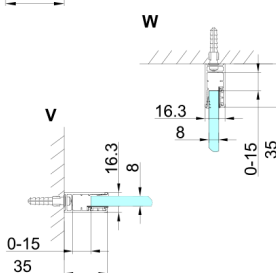

TRINITY CHROME štvorcová sprchová zástena 800x800mm, rohový vstup, číre sklo

Objednací kód: GT2280-80C-CH

Rozmery

Šírka: 800 mm
 Výška: 2000 mm
 Hĺbka: 800 mm

Vlastnosti

Záruka: 3 roky

Technický list

MODEL	A	B	C	D	E	F
800x800	785-800	785-800	167	585	167	840
800x900	785-800	885-900	267	585	167	840
800x1000	785-800	985-1000	367	585	167	840
800x1100	785-800	1085-1100	467	585	167	840
800x1200	785-800	1185-1200	567	585	167	840
900x900	885-900	885-900	267	585	267	840
900x1000	885-900	985-1000	367	585	267	840
900x1100	885-900	1085-1100	467	585	267	840
900x1200	885-900	1185-1200	567	585	267	840
1000x1000	985-1000	985-1000	367	585	367	840
1000x1100	985-1000	1085-1100	467	585	367	840
1000x1200	985-1000	1185-1200	567	585	367	840
1100x1100	1085-1100	1085-1100	467	585	467	840
1100x1200	1085-1100	1185-1200	567	585	467	840
1200x1200	1185-1200	1185-1200	567	585	567	840