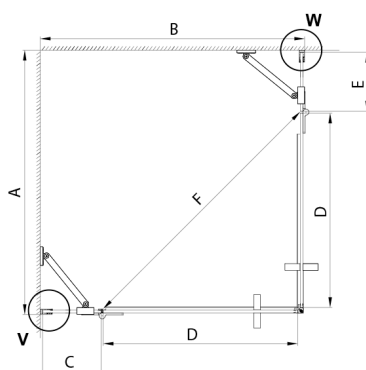

TRINITY GOLD MATT štvorcová sprchová zástena 800x800mm, rohový vstup, číre sklo

Objednací kód: GT2280-80C-G

Rozmery

Šírka: 800 mm

Výška: 2000 mm

Hĺbka: 800 mm

Vlastnosti

Záruka: 3 roky

Technický list

MODEL	A	B	C	D	E	F
800x800	785-800	785-800	167	585	167	840
800x900	785-800	885-900	267	585	167	840
800x1000	785-800	985-1000	367	585	167	840
800x1100	785-800	1085-1100	467	585	167	840
800x1200	785-800	1185-1200	567	585	167	840
900x900	885-900	885-900	267	585	267	840
900x1000	885-900	985-1000	367	585	267	840
900x1100	885-900	1085-1100	467	585	267	840
900x1200	885-900	1185-1200	567	585	267	840
1000x1000	985-1000	985-1000	367	585	367	840
1000x1100	985-1000	1085-1100	467	585	367	840
1000x1200	985-1000	1185-1200	567	585	367	840
1100x1100	1085-1100	1085-1100	467	585	467	840
1100x1200	1085-1100	1185-1200	567	585	467	840
1200x1200	1185-1200	1185-1200	567	585	567	840