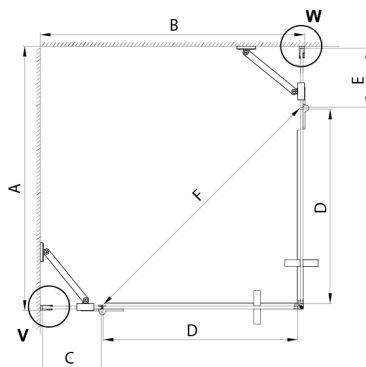

TRINITY BLACK štvorcová sprchová zástena 800x800mm, rohový vstup, číre sklo

Objednací kód: GT2280-80C-B

Rozmery

Šírka: 800 mm
 Výška: 2000 mm
 Hĺbka: 800 mm

Vlastnosti

Záruka: 3 roky

Technický list

MODEL	A	B	C	D	E	F
800x800	785-800	785-800	167	585	167	840
800x900	785-800	885-900	267	585	167	840
800x1000	785-800	985-1000	367	585	167	840
800x1100	785-800	1085-1100	467	585	167	840
800x1200	785-800	1185-1200	567	585	167	840
900x900	885-900	885-900	267	585	267	840
900x1000	885-900	985-1000	367	585	267	840
900x1100	885-900	1085-1100	467	585	267	840
900x1200	885-900	1185-1200	567	585	267	840
1000x1000	985-1000	985-1000	367	585	367	840
1000x1100	985-1000	1085-1100	467	585	367	840
1000x1200	985-1000	1185-1200	567	585	367	840
1100x1100	1085-1100	1085-1100	467	585	467	840
1100x1200	1085-1100	1185-1200	567	585	467	840
1200x1200	1185-1200	1185-1200	567	585	567	840