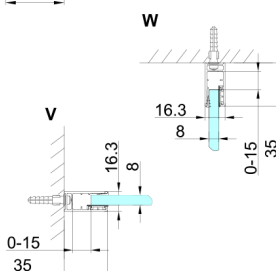

TRINITY BLACK štvorcová sprchová zástena 800x800mm, rohový vstup, číre sklo

Objednací kód: GT2280-80C-B

Rozmery

Šírka: 800 mm
 Výška: 2000 mm
 Hĺbka: 800 mm

Vlastnosti

Záruka: 3 roky

Technický list

MODEL	A	B	C	D	E	F
800x800	785-800	785-800	167	585	167	840
800x900	785-800	885-900	267	585	167	840
800x1000	785-800	985-1000	367	585	167	840
800x1100	785-800	1085-1100	467	585	167	840
800x1200	785-800	1185-1200	567	585	167	840
900x900	885-900	885-900	267	585	267	840
900x1000	885-900	985-1000	367	585	267	840
900x1100	885-900	1085-1100	467	585	267	840
900x1200	885-900	1185-1200	567	585	267	840
1000x1000	985-1000	985-1000	367	585	367	840
1000x1100	985-1000	1085-1100	467	585	367	840
1000x1200	985-1000	1185-1200	567	585	367	840
1100x1100	1085-1100	1085-1100	467	585	467	840
1100x1200	1085-1100	1185-1200	567	585	467	840
1200x1200	1185-1200	1185-1200	567	585	567	840