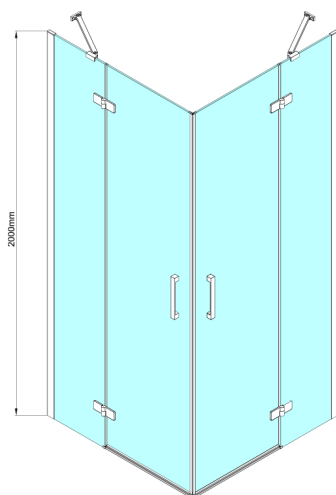

TRINITY BLACK štvorcová sprchová zástena 800x800mm, rohový vstup, číre sklo

Objednací kód: GT2280-80C-B

Rozmery

Šírka: 800 mm
 Výška: 2000 mm
 Hĺbka: 800 mm

Vlastnosti

Záruka: 3 roky

Technický list

MODEL	A	B	C	D	E	F
800x800	785-800	785-800	167	585	167	840
800x900	785-800	885-900	267	585	167	840
800x1000	785-800	985-1000	367	585	167	840
800x1100	785-800	1085-1100	467	585	167	840
800x1200	785-800	1185-1200	567	585	167	840
900x900	885-900	885-900	267	585	267	840
900x1000	885-900	985-1000	367	585	267	840
900x1100	885-900	1085-1100	467	585	267	840
900x1200	885-900	1185-1200	567	585	267	840
1000x1000	985-1000	985-1000	367	585	367	840
1000x1100	985-1000	1085-1100	467	585	367	840
1000x1200	985-1000	1185-1200	567	585	367	840
1100x1100	1085-1100	1085-1100	467	585	467	840
1100x1200	1085-1100	1185-1200	567	585	467	840
1200x1200	1185-1200	1185-1200	567	585	567	840