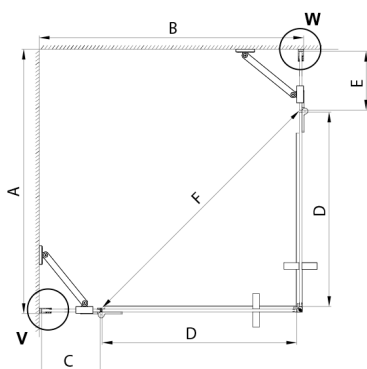

TRINITY GOLD MATT obdĺžniková sprchová zástena 1200x800mm, rohový vstup, matné sklo

Objednací kód: GT2280-12M-G

Rozmery

Šírka: 1200 mm

Výška: 2000 mm

Hĺbka: 800 mm

Vlastnosti

Záruka: 3 roky

Technický list

MODEL	A	B	C	D	E	F
800x800	785-800	785-800	167	585	167	840
800x900	785-800	885-900	267	585	167	840
800x1000	785-800	985-1000	367	585	167	840
800x1100	785-800	1085-1100	467	585	167	840
800x1200	785-800	1185-1200	567	585	167	840
900x900	885-900	885-900	267	585	267	840
900x1000	885-900	985-1000	367	585	267	840
900x1100	885-900	1085-1100	467	585	267	840
900x1200	885-900	1185-1200	567	585	267	840
1000x1000	985-1000	985-1000	367	585	367	840
1000x1100	985-1000	1085-1100	467	585	367	840
1000x1200	985-1000	1185-1200	567	585	367	840
1100x1100	1085-1100	1085-1100	467	585	467	840
1100x1200	1085-1100	1185-1200	567	585	467	840
1200x1200	1185-1200	1185-1200	567	585	567	840