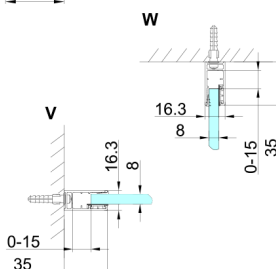

TRINITY GOLD MATT obdĺžniková sprchová zástena 1200x800mm, rohový vstup, matné sklo

Objednací kód: GT2280-12M-G

Rozmery

Šírka: 1200 mm

Výška: 2000 mm

Hĺbka: 800 mm

Vlastnosti

Záruka: 3 roky

Technický list

MODEL	A	B	C	D	E	F
800x800	785-800	785-800	167	585	167	840
800x900	785-800	885-900	267	585	167	840
800x1000	785-800	985-1000	367	585	167	840
800x1100	785-800	1085-1100	467	585	167	840
800x1200	785-800	1185-1200	567	585	167	840
900x900	885-900	885-900	267	585	267	840
900x1000	885-900	985-1000	367	585	267	840
900x1100	885-900	1085-1100	467	585	267	840
900x1200	885-900	1185-1200	567	585	267	840
1000x1000	985-1000	985-1000	367	585	367	840
1000x1100	985-1000	1085-1100	467	585	367	840
1000x1200	985-1000	1185-1200	567	585	367	840
1100x1100	1085-1100	1085-1100	467	585	467	840
1100x1200	1085-1100	1185-1200	567	585	467	840
1200x1200	1185-1200	1185-1200	567	585	567	840