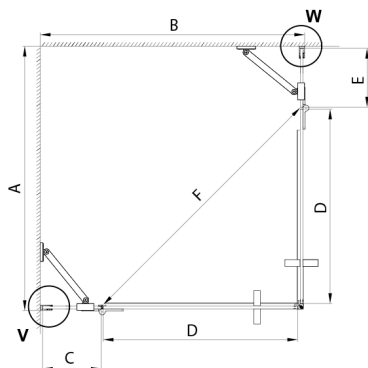

TRINITY BLACK obdĺžniková sprchová zástena 1200x800mm, rohový vstup, matné sklo

Objednací kód: GT2280-12M-B

Rozmery

Šírka: 1200 mm

Výška: 2000 mm

Hĺbka: 800 mm

Vlastnosti

Záruka: 3 roky

Technický list

MODEL	A	B	C	D	E	F
800x800	785-800	785-800	167	585	167	840
800x900	785-800	885-900	267	585	167	840
800x1000	785-800	985-1000	367	585	167	840
800x1100	785-800	1085-1100	467	585	167	840
800x1200	785-800	1185-1200	567	585	167	840
900x900	885-900	885-900	267	585	267	840
900x1000	885-900	985-1000	367	585	267	840
900x1100	885-900	1085-1100	467	585	267	840
900x1200	885-900	1185-1200	567	585	267	840
1000x1000	985-1000	985-1000	367	585	367	840
1000x1100	985-1000	1085-1100	467	585	367	840
1000x1200	985-1000	1185-1200	567	585	367	840
1100x1100	1085-1100	1085-1100	467	585	467	840
1100x1200	1085-1100	1185-1200	567	585	467	840
1200x1200	1185-1200	1185-1200	567	585	567	840