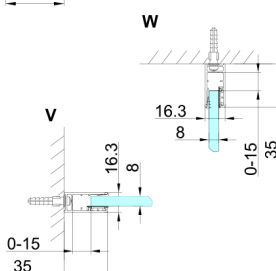

TRINITY GOLD MATT obdĺžniková sprchová zástena 1200x800mm, rohový vstup, číre sklo

Objednací kód: GT2280-12C-G

Rozmery

Šírka: 1200 mm

Výška: 2000 mm

Hĺbka: 800 mm

Vlastnosti

Záruka: 3 roky

Technický list

MODEL	A	B	C	D	E	F
800x800	785-800	785-800	167	585	167	840
800x900	785-800	885-900	267	585	167	840
800x1000	785-800	985-1000	367	585	167	840
800x1100	785-800	1085-1100	467	585	167	840
800x1200	785-800	1185-1200	567	585	167	840
900x900	885-900	885-900	267	585	267	840
900x1000	885-900	985-1000	367	585	267	840
900x1100	885-900	1085-1100	467	585	267	840
900x1200	885-900	1185-1200	567	585	267	840
1000x1000	985-1000	985-1000	367	585	367	840
1000x1100	985-1000	1085-1100	467	585	367	840
1000x1200	985-1000	1185-1200	567	585	367	840
1100x1100	1085-1100	1085-1100	467	585	467	840
1100x1200	1085-1100	1185-1200	567	585	467	840
1200x1200	1185-1200	1185-1200	567	585	567	840