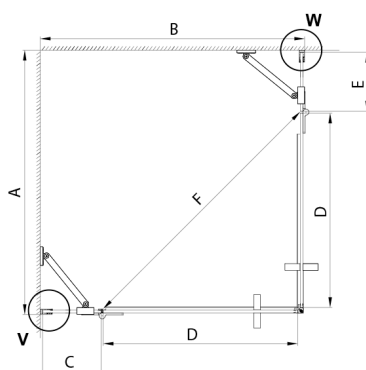

TRINITY GOLD MATT obdĺžniková sprchová zástena 1200x800mm, rohový vstup, číre sklo

Objednací kód: GT2280-12C-G

Rozmery

Šírka: 1200 mm

Výška: 2000 mm

Hĺbka: 800 mm

Vlastnosti

Záruka: 3 roky

Technický list

MODEL	A	B	C	D	E	F
800x800	785-800	785-800	167	585	167	840
800x900	785-800	885-900	267	585	167	840
800x1000	785-800	985-1000	367	585	167	840
800x1100	785-800	1085-1100	467	585	167	840
800x1200	785-800	1185-1200	567	585	167	840
900x900	885-900	885-900	267	585	267	840
900x1000	885-900	985-1000	367	585	267	840
900x1100	885-900	1085-1100	467	585	267	840
900x1200	885-900	1185-1200	567	585	267	840
1000x1000	985-1000	985-1000	367	585	367	840
1000x1100	985-1000	1085-1100	467	585	367	840
1000x1200	985-1000	1185-1200	567	585	367	840
1100x1100	1085-1100	1085-1100	467	585	467	840
1100x1200	1085-1100	1185-1200	567	585	467	840
1200x1200	1185-1200	1185-1200	567	585	567	840