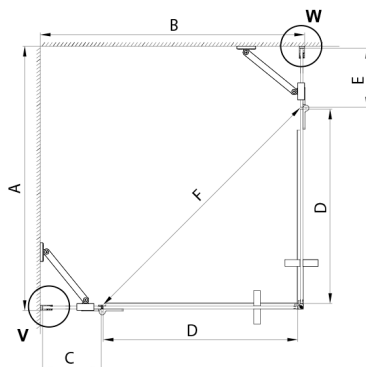

## TRINITY BLACK obdĺžniková sprchová zástena 1200x800mm, rohový vstup, číre sklo

Objednací kód: GT2280-12C-B

### Rozmery

Šírka: 1200 mm  
 Výška: 2000 mm  
 Hĺbka: 800 mm

## Technický list

| MODEL     | A         | B         | C   | D   | E   | F   |
|-----------|-----------|-----------|-----|-----|-----|-----|
| 800x800   | 785-800   | 785-800   | 167 | 585 | 167 | 840 |
| 800x900   | 785-800   | 885-900   | 267 | 585 | 167 | 840 |
| 800x1000  | 785-800   | 985-1000  | 367 | 585 | 167 | 840 |
| 800x1100  | 785-800   | 1085-1100 | 467 | 585 | 167 | 840 |
| 800x1200  | 785-800   | 1185-1200 | 567 | 585 | 167 | 840 |
| 900x900   | 885-900   | 885-900   | 267 | 585 | 267 | 840 |
| 900x1000  | 885-900   | 985-1000  | 367 | 585 | 267 | 840 |
| 900x1100  | 885-900   | 1085-1100 | 467 | 585 | 267 | 840 |
| 900x1200  | 885-900   | 1185-1200 | 567 | 585 | 267 | 840 |
| 1000x1000 | 985-1000  | 985-1000  | 367 | 585 | 367 | 840 |
| 1000x1100 | 985-1000  | 1085-1100 | 467 | 585 | 367 | 840 |
| 1000x1200 | 985-1000  | 1185-1200 | 567 | 585 | 367 | 840 |
| 1100x1100 | 1085-1100 | 1085-1100 | 467 | 585 | 467 | 840 |
| 1100x1200 | 1085-1100 | 1185-1200 | 567 | 585 | 467 | 840 |
| 1200x1200 | 1185-1200 | 1185-1200 | 567 | 585 | 567 | 840 |