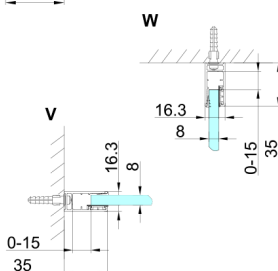

## TRINITY BLACK obdĺžniková sprchová zástena 1200x800mm, rohový vstup, číre sklo

Objednací kód: GT2280-12C-B

### Rozmery

Šírka: 1200 mm  
 Výška: 2000 mm  
 Hĺbka: 800 mm

## Technický list

| MODEL     | A         | B         | C   | D   | E   | F   |
|-----------|-----------|-----------|-----|-----|-----|-----|
| 800x800   | 785-800   | 785-800   | 167 | 585 | 167 | 840 |
| 800x900   | 785-800   | 885-900   | 267 | 585 | 167 | 840 |
| 800x1000  | 785-800   | 985-1000  | 367 | 585 | 167 | 840 |
| 800x1100  | 785-800   | 1085-1100 | 467 | 585 | 167 | 840 |
| 800x1200  | 785-800   | 1185-1200 | 567 | 585 | 167 | 840 |
| 900x900   | 885-900   | 885-900   | 267 | 585 | 267 | 840 |
| 900x1000  | 885-900   | 985-1000  | 367 | 585 | 267 | 840 |
| 900x1100  | 885-900   | 1085-1100 | 467 | 585 | 267 | 840 |
| 900x1200  | 885-900   | 1185-1200 | 567 | 585 | 267 | 840 |
| 1000x1000 | 985-1000  | 985-1000  | 367 | 585 | 367 | 840 |
| 1000x1100 | 985-1000  | 1085-1100 | 467 | 585 | 367 | 840 |
| 1000x1200 | 985-1000  | 1185-1200 | 567 | 585 | 367 | 840 |
| 1100x1100 | 1085-1100 | 1085-1100 | 467 | 585 | 467 | 840 |
| 1100x1200 | 1085-1100 | 1185-1200 | 567 | 585 | 467 | 840 |
| 1200x1200 | 1185-1200 | 1185-1200 | 567 | 585 | 567 | 840 |