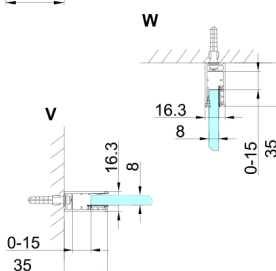

TRINITY CHROME obdížniková sprchová zástena 1100x800mm, rohový vstup, matné sklo

Objednací kód: GT2280-11M-CH

Rozměry

Šířka: 1100 mm

Výška: 2000 mm

Hĺbka: 800 mm

Vlastnosti

Záruka: 3 roky

Technický list

MODEL	A	B	C	D	E	F
800x800	785-800	785-800	167	585	167	840
800x900	785-800	885-900	267	585	167	840
800x1000	785-800	985-1000	367	585	167	840
800x1100	785-800	1085-1100	467	585	167	840
800x1200	785-800	1185-1200	567	585	167	840
900x900	885-900	885-900	267	585	267	840
900x1000	885-900	985-1000	367	585	267	840
900x1100	885-900	1085-1100	467	585	267	840
900x1200	885-900	1185-1200	567	585	267	840
1000x1000	985-1000	985-1000	367	585	367	840
1000x1100	985-1000	1085-1100	467	585	367	840
1000x1200	985-1000	1185-1200	567	585	367	840
1100x1100	1085-1100	1085-1100	467	585	467	840
1100x1200	1085-1100	1185-1200	567	585	467	840
1200x1200	1185-1200	1185-1200	567	585	567	840