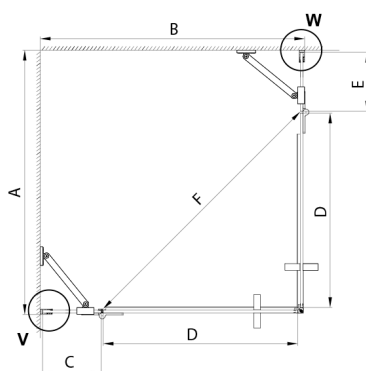

TRINITY CHROME obdížniková sprchová zástena 1100x800mm, rohový vstup, matné sklo

Objednací kód: GT2280-11M-CH

Rozměry

Šířka: 1100 mm

Výška: 2000 mm

Hĺbka: 800 mm

Vlastnosti

Záruka: 3 roky

Technický list

MODEL	A	B	C	D	E	F
800x800	785-800	785-800	167	585	167	840
800x900	785-800	885-900	267	585	167	840
800x1000	785-800	985-1000	367	585	167	840
800x1100	785-800	1085-1100	467	585	167	840
800x1200	785-800	1185-1200	567	585	167	840
900x900	885-900	885-900	267	585	267	840
900x1000	885-900	985-1000	367	585	267	840
900x1100	885-900	1085-1100	467	585	267	840
900x1200	885-900	1185-1200	567	585	267	840
1000x1000	985-1000	985-1000	367	585	367	840
1000x1100	985-1000	1085-1100	467	585	367	840
1000x1200	985-1000	1185-1200	567	585	367	840
1100x1100	1085-1100	1085-1100	467	585	467	840
1100x1200	1085-1100	1185-1200	567	585	467	840
1200x1200	1185-1200	1185-1200	567	585	567	840