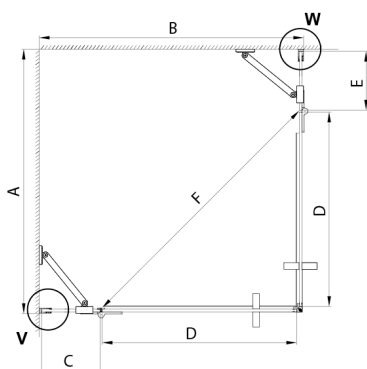

TRINITY GOLD MATT obdĺžniková sprchová zástena 1100x800mm, rohový vstup, matné sklo

Objednací kód: GT2280-11M-G

Rozmery

Šírka: 1100 mm
 Výška: 2000 mm
 Hĺbka: 800 mm

Vlastnosti

Záruka: 3 roky

Technický list

MODEL	A	B	C	D	E	F
800x800	785-800	785-800	167	585	167	840
800x900	785-800	885-900	267	585	167	840
800x1000	785-800	985-1000	367	585	167	840
800x1100	785-800	1085-1100	467	585	167	840
800x1200	785-800	1185-1200	567	585	167	840
900x900	885-900	885-900	267	585	267	840
900x1000	885-900	985-1000	367	585	267	840
900x1100	885-900	1085-1100	467	585	267	840
900x1200	885-900	1185-1200	567	585	267	840
1000x1000	985-1000	985-1000	367	585	367	840
1000x1100	985-1000	1085-1100	467	585	367	840
1000x1200	985-1000	1185-1200	567	585	367	840
1100x1100	1085-1100	1085-1100	467	585	467	840
1100x1200	1085-1100	1185-1200	567	585	467	840
1200x1200	1185-1200	1185-1200	567	585	567	840