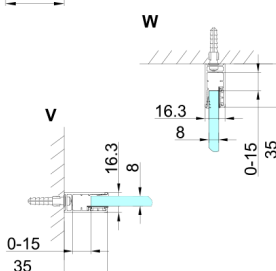

TRINITY GOLD MATT obdĺžniková sprchová zástena 1100x800mm, rohový vstup, matné sklo

Objednací kód: GT2280-11M-G

Rozmery

Šírka: 1100 mm
 Výška: 2000 mm
 Hĺbka: 800 mm

Vlastnosti

Záruka: 3 roky

Technický list

MODEL	A	B	C	D	E	F
800x800	785-800	785-800	167	585	167	840
800x900	785-800	885-900	267	585	167	840
800x1000	785-800	985-1000	367	585	167	840
800x1100	785-800	1085-1100	467	585	167	840
800x1200	785-800	1185-1200	567	585	167	840
900x900	885-900	885-900	267	585	267	840
900x1000	885-900	985-1000	367	585	267	840
900x1100	885-900	1085-1100	467	585	267	840
900x1200	885-900	1185-1200	567	585	267	840
1000x1000	985-1000	985-1000	367	585	367	840
1000x1100	985-1000	1085-1100	467	585	367	840
1000x1200	985-1000	1185-1200	567	585	367	840
1100x1100	1085-1100	1085-1100	467	585	467	840
1100x1200	1085-1100	1185-1200	567	585	467	840
1200x1200	1185-1200	1185-1200	567	585	567	840