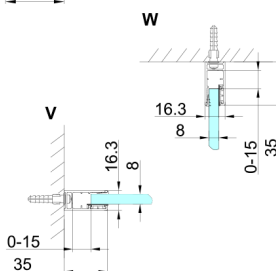

## TRINITY BLACK obdĺžniková sprchová zástena 1100x800mm, rohový vstup, matné sklo

Objednací kód: GT2280-11M-B

### Rozmery

Šírka: 1100 mm

Výška: 2000 mm

Hĺbka: 800 mm

## Technický list

MODEL	A	B	C	D	E	F
800x800	785-800	785-800	167	585	167	840
800x900	785-800	885-900	267	585	167	840
800x1000	785-800	985-1000	367	585	167	840
800x1100	785-800	1085-1100	467	585	167	840
800x1200	785-800	1185-1200	567	585	167	840
900x900	885-900	885-900	267	585	267	840
900x1000	885-900	985-1000	367	585	267	840
900x1100	885-900	1085-1100	467	585	267	840
900x1200	885-900	1185-1200	567	585	267	840
1000x1000	985-1000	985-1000	367	585	367	840
1000x1100	985-1000	1085-1100	467	585	367	840
1000x1200	985-1000	1185-1200	567	585	367	840
1100x1100	1085-1100	1085-1100	467	585	467	840
1100x1200	1085-1100	1185-1200	567	585	467	840
1200x1200	1185-1200	1185-1200	567	585	567	840