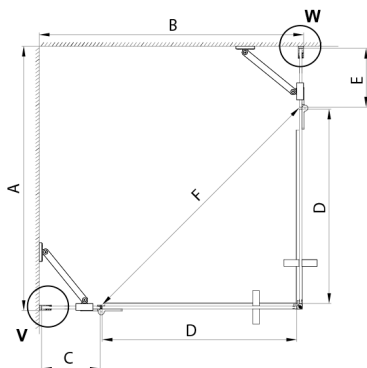

## TRINITY BLACK obdĺžniková sprchová zástena 1100x800mm, rohový vstup, matné sklo

Objednací kód: GT2280-11M-B

### Rozmery

Šírka: 1100 mm

Výška: 2000 mm

Hĺbka: 800 mm

## Technický list

MODEL	A	B	C	D	E	F
800x800	785-800	785-800	167	585	167	840
800x900	785-800	885-900	267	585	167	840
800x1000	785-800	985-1000	367	585	167	840
800x1100	785-800	1085-1100	467	585	167	840
800x1200	785-800	1185-1200	567	585	167	840
900x900	885-900	885-900	267	585	267	840
900x1000	885-900	985-1000	367	585	267	840
900x1100	885-900	1085-1100	467	585	267	840
900x1200	885-900	1185-1200	567	585	267	840
1000x1000	985-1000	985-1000	367	585	367	840
1000x1100	985-1000	1085-1100	467	585	367	840
1000x1200	985-1000	1185-1200	567	585	367	840
1100x1100	1085-1100	1085-1100	467	585	467	840
1100x1200	1085-1100	1185-1200	567	585	467	840
1200x1200	1185-1200	1185-1200	567	585	567	840