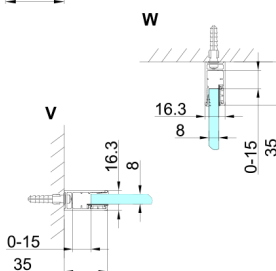

TRINITY CHROME obdížniková sprchová zástena 1100x800mm, rohový vstup, číre sklo

Objednací kód: GT2280-11C-CH

Rozměry

Šířka: 1100 mm

Výška: 2000 mm

Hĺbka: 800 mm

Vlastnosti

Záruka: 3 roky

Technický list

MODEL	A	B	C	D	E	F
800x800	785-800	785-800	167	585	167	840
800x900	785-800	885-900	267	585	167	840
800x1000	785-800	985-1000	367	585	167	840
800x1100	785-800	1085-1100	467	585	167	840
800x1200	785-800	1185-1200	567	585	167	840
900x900	885-900	885-900	267	585	267	840
900x1000	885-900	985-1000	367	585	267	840
900x1100	885-900	1085-1100	467	585	267	840
900x1200	885-900	1185-1200	567	585	267	840
1000x1000	985-1000	985-1000	367	585	367	840
1000x1100	985-1000	1085-1100	467	585	367	840
1000x1200	985-1000	1185-1200	567	585	367	840
1100x1100	1085-1100	1085-1100	467	585	467	840
1100x1200	1085-1100	1185-1200	567	585	467	840
1200x1200	1185-1200	1185-1200	567	585	567	840