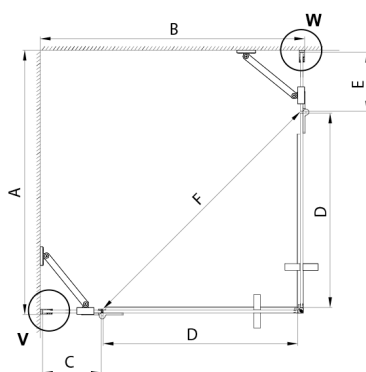

TRINITY CHROME obdížniková sprchová zástena 1100x800mm, rohový vstup, číre sklo

Objednací kód: GT2280-11C-CH

Rozměry

Šířka: 1100 mm

Výška: 2000 mm

Hĺbka: 800 mm

Vlastnosti

Záruka: 3 roky

Technický list

MODEL	A	B	C	D	E	F
800x800	785-800	785-800	167	585	167	840
800x900	785-800	885-900	267	585	167	840
800x1000	785-800	985-1000	367	585	167	840
800x1100	785-800	1085-1100	467	585	167	840
800x1200	785-800	1185-1200	567	585	167	840
900x900	885-900	885-900	267	585	267	840
900x1000	885-900	985-1000	367	585	267	840
900x1100	885-900	1085-1100	467	585	267	840
900x1200	885-900	1185-1200	567	585	267	840
1000x1000	985-1000	985-1000	367	585	367	840
1000x1100	985-1000	1085-1100	467	585	367	840
1000x1200	985-1000	1185-1200	567	585	367	840
1100x1100	1085-1100	1085-1100	467	585	467	840
1100x1200	1085-1100	1185-1200	567	585	467	840
1200x1200	1185-1200	1185-1200	567	585	567	840