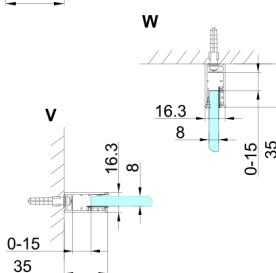

TRINITY GOLD MATT obdĺžniková sprchová zástena 1100x800mm, rohový vstup, číre sklo

Objednací kód: GT2280-11C-G

Rozmery

Šírka: 1100 mm

Výška: 2000 mm

Hĺbka: 800 mm

Vlastnosti

Záruka: 3 roky

Technický list

MODEL	A	B	C	D	E	F
800x800	785-800	785-800	167	585	167	840
800x900	785-800	885-900	267	585	167	840
800x1000	785-800	985-1000	367	585	167	840
800x1100	785-800	1085-1100	467	585	167	840
800x1200	785-800	1185-1200	567	585	167	840
900x900	885-900	885-900	267	585	267	840
900x1000	885-900	985-1000	367	585	267	840
900x1100	885-900	1085-1100	467	585	267	840
900x1200	885-900	1185-1200	567	585	267	840
1000x1000	985-1000	985-1000	367	585	367	840
1000x1100	985-1000	1085-1100	467	585	367	840
1000x1200	985-1000	1185-1200	567	585	367	840
1100x1100	1085-1100	1085-1100	467	585	467	840
1100x1200	1085-1100	1185-1200	567	585	467	840
1200x1200	1185-1200	1185-1200	567	585	567	840