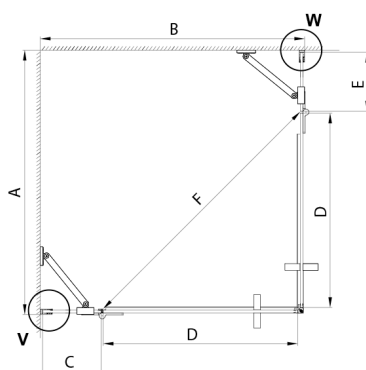

TRINITY GOLD MATT obdĺžniková sprchová zástena 1100x800mm, rohový vstup, číre sklo

Objednací kód: GT2280-11C-G

Rozmery

Šírka: 1100 mm

Výška: 2000 mm

Hĺbka: 800 mm

Vlastnosti

Záruka: 3 roky

Technický list

MODEL	A	B	C	D	E	F
800x800	785-800	785-800	167	585	167	840
800x900	785-800	885-900	267	585	167	840
800x1000	785-800	985-1000	367	585	167	840
800x1100	785-800	1085-1100	467	585	167	840
800x1200	785-800	1185-1200	567	585	167	840
900x900	885-900	885-900	267	585	267	840
900x1000	885-900	985-1000	367	585	267	840
900x1100	885-900	1085-1100	467	585	267	840
900x1200	885-900	1185-1200	567	585	267	840
1000x1000	985-1000	985-1000	367	585	367	840
1000x1100	985-1000	1085-1100	467	585	367	840
1000x1200	985-1000	1185-1200	567	585	367	840
1100x1100	1085-1100	1085-1100	467	585	467	840
1100x1200	1085-1100	1185-1200	567	585	467	840
1200x1200	1185-1200	1185-1200	567	585	567	840