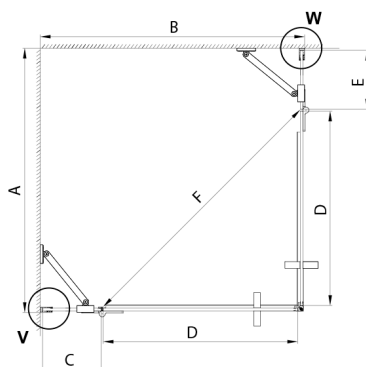

TRINITY BLACK obdĺžniková sprchová zástena 1100x800mm, rohový vstup, číre sklo

Objednací kód: GT2280-11C-B

Rozmery

Šírka: 1100 mm
 Výška: 2000 mm
 Hĺbka: 800 mm

Vlastnosti

Záruka: 3 roky

Technický list

MODEL	A	B	C	D	E	F
800x800	785-800	785-800	167	585	167	840
800x900	785-800	885-900	267	585	167	840
800x1000	785-800	985-1000	367	585	167	840
800x1100	785-800	1085-1100	467	585	167	840
800x1200	785-800	1185-1200	567	585	167	840
900x900	885-900	885-900	267	585	267	840
900x1000	885-900	985-1000	367	585	267	840
900x1100	885-900	1085-1100	467	585	267	840
900x1200	885-900	1185-1200	567	585	267	840
1000x1000	985-1000	985-1000	367	585	367	840
1000x1100	985-1000	1085-1100	467	585	367	840
1000x1200	985-1000	1185-1200	567	585	367	840
1100x1100	1085-1100	1085-1100	467	585	467	840
1100x1200	1085-1100	1185-1200	567	585	467	840
1200x1200	1185-1200	1185-1200	567	585	567	840