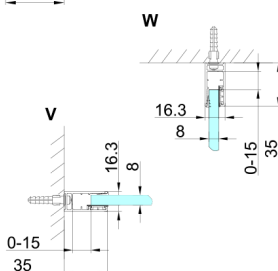

TRINITY BLACK obdĺžniková sprchová zástena 1100x800mm, rohový vstup, číre sklo

Objednací kód: GT2280-11C-B

Rozmery

Šírka: 1100 mm
 Výška: 2000 mm
 Hĺbka: 800 mm

Vlastnosti

Záruka: 3 roky

Technický list

MODEL	A	B	C	D	E	F
800x800	785-800	785-800	167	585	167	840
800x900	785-800	885-900	267	585	167	840
800x1000	785-800	985-1000	367	585	167	840
800x1100	785-800	1085-1100	467	585	167	840
800x1200	785-800	1185-1200	567	585	167	840
900x900	885-900	885-900	267	585	267	840
900x1000	885-900	985-1000	367	585	267	840
900x1100	885-900	1085-1100	467	585	267	840
900x1200	885-900	1185-1200	567	585	267	840
1000x1000	985-1000	985-1000	367	585	367	840
1000x1100	985-1000	1085-1100	467	585	367	840
1000x1200	985-1000	1185-1200	567	585	367	840
1100x1100	1085-1100	1085-1100	467	585	467	840
1100x1200	1085-1100	1185-1200	567	585	467	840
1200x1200	1185-1200	1185-1200	567	585	567	840