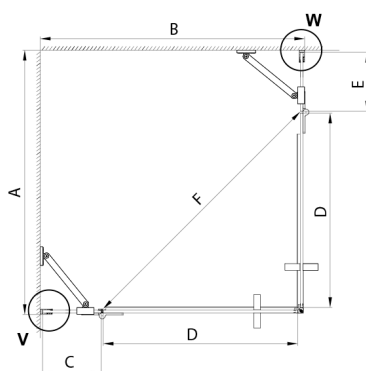

TRINITY CHROME obdížniková sprchová zástena 1000x800mm, rohový vstup, matné sklo

Objednací kód: GT2280-10M-CH

Rozměry

Šířka: 1000 mm

Výška: 2000 mm

Hĺbka: 800 mm

Vlastnosti

Záruka: 3 roky

Technický list

MODEL	A	B	C	D	E	F
800x800	785-800	785-800	167	585	167	840
800x900	785-800	885-900	267	585	167	840
800x1000	785-800	985-1000	367	585	167	840
800x1100	785-800	1085-1100	467	585	167	840
800x1200	785-800	1185-1200	567	585	167	840
900x900	885-900	885-900	267	585	267	840
900x1000	885-900	985-1000	367	585	267	840
900x1100	885-900	1085-1100	467	585	267	840
900x1200	885-900	1185-1200	567	585	267	840
1000x1000	985-1000	985-1000	367	585	367	840
1000x1100	985-1000	1085-1100	467	585	367	840
1000x1200	985-1000	1185-1200	567	585	367	840
1100x1100	1085-1100	1085-1100	467	585	467	840
1100x1200	1085-1100	1185-1200	567	585	467	840
1200x1200	1185-1200	1185-1200	567	585	567	840