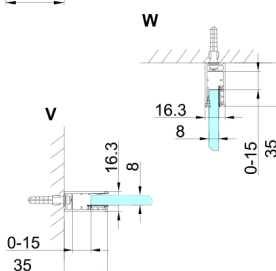

TRINITY CHROME obdížniková sprchová zástena 1000x800mm, rohový vstup, matné sklo

Objednací kód: GT2280-10M-CH

Rozměry

Šířka: 1000 mm

Výška: 2000 mm

Hĺbka: 800 mm

Vlastnosti

Záruka: 3 roky

Technický list

MODEL	A	B	C	D	E	F
800x800	785-800	785-800	167	585	167	840
800x900	785-800	885-900	267	585	167	840
800x1000	785-800	985-1000	367	585	167	840
800x1100	785-800	1085-1100	467	585	167	840
800x1200	785-800	1185-1200	567	585	167	840
900x900	885-900	885-900	267	585	267	840
900x1000	885-900	985-1000	367	585	267	840
900x1100	885-900	1085-1100	467	585	267	840
900x1200	885-900	1185-1200	567	585	267	840
1000x1000	985-1000	985-1000	367	585	367	840
1000x1100	985-1000	1085-1100	467	585	367	840
1000x1200	985-1000	1185-1200	567	585	367	840
1100x1100	1085-1100	1085-1100	467	585	467	840
1100x1200	1085-1100	1185-1200	567	585	467	840
1200x1200	1185-1200	1185-1200	567	585	567	840