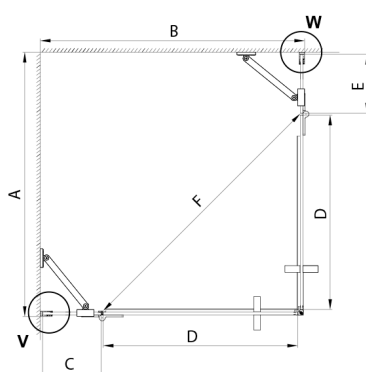

TRINITY GOLD MATT obdĺžniková sprchová zástena 1000x800mm, rohový vstup, matné sklo

Objednací kód: GT2280-10M-G

Rozmery

Šírka: 1000 mm

Výška: 2000 mm

Hĺbka: 800 mm

Vlastnosti

Záruka: 3 roky

Technický list

MODEL	A	B	C	D	E	F
800x800	785-800	785-800	167	585	167	840
800x900	785-800	885-900	267	585	167	840
800x1000	785-800	985-1000	367	585	167	840
800x1100	785-800	1085-1100	467	585	167	840
800x1200	785-800	1185-1200	567	585	167	840
900x900	885-900	885-900	267	585	267	840
900x1000	885-900	985-1000	367	585	267	840
900x1100	885-900	1085-1100	467	585	267	840
900x1200	885-900	1185-1200	567	585	267	840
1000x1000	985-1000	985-1000	367	585	367	840
1000x1100	985-1000	1085-1100	467	585	367	840
1000x1200	985-1000	1185-1200	567	585	367	840
1100x1100	1085-1100	1085-1100	467	585	467	840
1100x1200	1085-1100	1185-1200	567	585	467	840
1200x1200	1185-1200	1185-1200	567	585	567	840