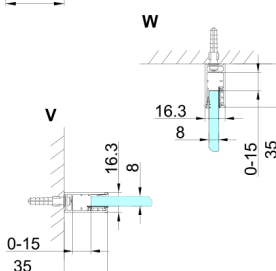

TRINITY GOLD MATT obdĺžniková sprchová zástena 1000x800mm, rohový vstup, matné sklo

Objednací kód: GT2280-10M-G

Rozmery

Šírka: 1000 mm

Výška: 2000 mm

Hĺbka: 800 mm

Vlastnosti

Záruka: 3 roky

Technický list

MODEL	A	B	C	D	E	F
800x800	785-800	785-800	167	585	167	840
800x900	785-800	885-900	267	585	167	840
800x1000	785-800	985-1000	367	585	167	840
800x1100	785-800	1085-1100	467	585	167	840
800x1200	785-800	1185-1200	567	585	167	840
900x900	885-900	885-900	267	585	267	840
900x1000	885-900	985-1000	367	585	267	840
900x1100	885-900	1085-1100	467	585	267	840
900x1200	885-900	1185-1200	567	585	267	840
1000x1000	985-1000	985-1000	367	585	367	840
1000x1100	985-1000	1085-1100	467	585	367	840
1000x1200	985-1000	1185-1200	567	585	367	840
1100x1100	1085-1100	1085-1100	467	585	467	840
1100x1200	1085-1100	1185-1200	567	585	467	840
1200x1200	1185-1200	1185-1200	567	585	567	840