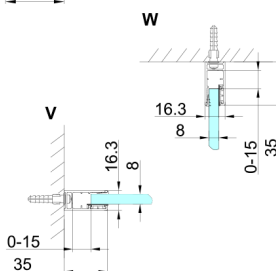

## TRINITY BLACK obdĺžniková sprchová zástena 1000x800mm, rohový vstup, matné sklo

Objednací kód: GT2280-10M-B

### Rozmery

Šírka: 1000 mm

Výška: 2000 mm

Hĺbka: 800 mm

## Technický list

MODEL	A	B	C	D	E	F
800x800	785-800	785-800	167	585	167	840
800x900	785-800	885-900	267	585	167	840
800x1000	785-800	985-1000	367	585	167	840
800x1100	785-800	1085-1100	467	585	167	840
800x1200	785-800	1185-1200	567	585	167	840
900x900	885-900	885-900	267	585	267	840
900x1000	885-900	985-1000	367	585	267	840
900x1100	885-900	1085-1100	467	585	267	840
900x1200	885-900	1185-1200	567	585	267	840
1000x1000	985-1000	985-1000	367	585	367	840
1000x1100	985-1000	1085-1100	467	585	367	840
1000x1200	985-1000	1185-1200	567	585	367	840
1100x1100	1085-1100	1085-1100	467	585	467	840
1100x1200	1085-1100	1185-1200	567	585	467	840
1200x1200	1185-1200	1185-1200	567	585	567	840