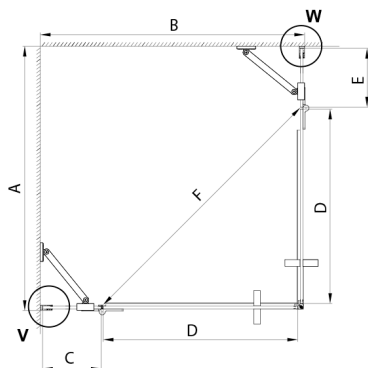

## TRINITY BLACK obdĺžniková sprchová zástena 1000x800mm, rohový vstup, matné sklo

Objednací kód: GT2280-10M-B

### Rozmery

Šírka: 1000 mm

Výška: 2000 mm

Hĺbka: 800 mm

## Technický list

MODEL	A	B	C	D	E	F
800x800	785-800	785-800	167	585	167	840
800x900	785-800	885-900	267	585	167	840
800x1000	785-800	985-1000	367	585	167	840
800x1100	785-800	1085-1100	467	585	167	840
800x1200	785-800	1185-1200	567	585	167	840
900x900	885-900	885-900	267	585	267	840
900x1000	885-900	985-1000	367	585	267	840
900x1100	885-900	1085-1100	467	585	267	840
900x1200	885-900	1185-1200	567	585	267	840
1000x1000	985-1000	985-1000	367	585	367	840
1000x1100	985-1000	1085-1100	467	585	367	840
1000x1200	985-1000	1185-1200	567	585	367	840
1100x1100	1085-1100	1085-1100	467	585	467	840
1100x1200	1085-1100	1185-1200	567	585	467	840
1200x1200	1185-1200	1185-1200	567	585	567	840