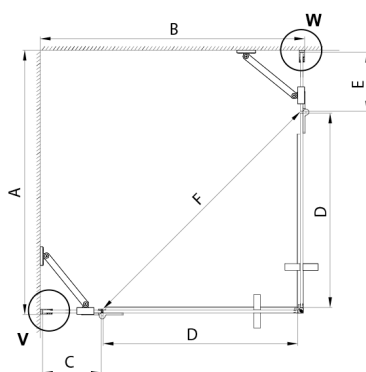

TRINITY CHROME obdížniková sprchová zástena 1000x800mm, rohový vstup, číre sklo

Objednací kód: GT2280-10C-CH

Rozmery

Šírka: 1000 mm

Výška: 2000 mm

Hĺbka: 800 mm

Vlastnosti

Záruka: 3 roky

Technický list

MODEL	A	B	C	D	E	F
800x800	785-800	785-800	167	585	167	840
800x900	785-800	885-900	267	585	167	840
800x1000	785-800	985-1000	367	585	167	840
800x1100	785-800	1085-1100	467	585	167	840
800x1200	785-800	1185-1200	567	585	167	840
900x900	885-900	885-900	267	585	267	840
900x1000	885-900	985-1000	367	585	267	840
900x1100	885-900	1085-1100	467	585	267	840
900x1200	885-900	1185-1200	567	585	267	840
1000x1000	985-1000	985-1000	367	585	367	840
1000x1100	985-1000	1085-1100	467	585	367	840
1000x1200	985-1000	1185-1200	567	585	367	840
1100x1100	1085-1100	1085-1100	467	585	467	840
1100x1200	1085-1100	1185-1200	567	585	467	840
1200x1200	1185-1200	1185-1200	567	585	567	840