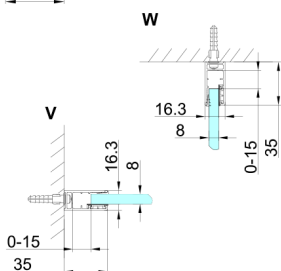

TRINITY CHROME obdížniková sprchová zástena 1000x800mm, rohový vstup, číre sklo

Objednací kód: GT2280-10C-CH

Rozmery

Šírka: 1000 mm

Výška: 2000 mm

Hĺbka: 800 mm

Vlastnosti

Záruka: 3 roky

Technický list

MODEL	A	B	C	D	E	F
800x800	785-800	785-800	167	585	167	840
800x900	785-800	885-900	267	585	167	840
800x1000	785-800	985-1000	367	585	167	840
800x1100	785-800	1085-1100	467	585	167	840
800x1200	785-800	1185-1200	567	585	167	840
900x900	885-900	885-900	267	585	267	840
900x1000	885-900	985-1000	367	585	267	840
900x1100	885-900	1085-1100	467	585	267	840
900x1200	885-900	1185-1200	567	585	267	840
1000x1000	985-1000	985-1000	367	585	367	840
1000x1100	985-1000	1085-1100	467	585	367	840
1000x1200	985-1000	1185-1200	567	585	367	840
1100x1100	1085-1100	1085-1100	467	585	467	840
1100x1200	1085-1100	1185-1200	567	585	467	840
1200x1200	1185-1200	1185-1200	567	585	567	840