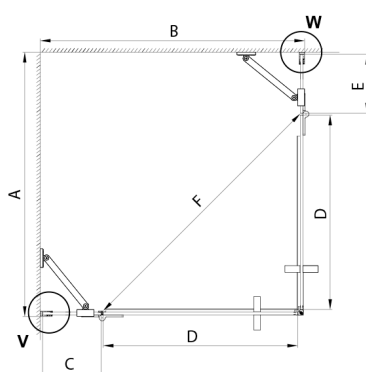

TRINITY GOLD MATT obdĺžniková sprchová zástena 1000x800mm, rohový vstup, číre sklo

Objednací kód: GT2280-10C-G

Rozmery

Šírka: 1000 mm

Výška: 2000 mm

Hĺbka: 800 mm

Vlastnosti

Záruka: 3 roky

Technický list

| MODEL | A | B | C | D | E | F |
|-----------|-----------|-----------|-----|-----|-----|-----|
| 800x800 | 785-800 | 785-800 | 167 | 585 | 167 | 840 |
| 800x900 | 785-800 | 885-900 | 267 | 585 | 167 | 840 |
| 800x1000 | 785-800 | 985-1000 | 367 | 585 | 167 | 840 |
| 800x1100 | 785-800 | 1085-1100 | 467 | 585 | 167 | 840 |
| 800x1200 | 785-800 | 1185-1200 | 567 | 585 | 167 | 840 |
| 900x900 | 885-900 | 885-900 | 267 | 585 | 267 | 840 |
| 900x1000 | 885-900 | 985-1000 | 367 | 585 | 267 | 840 |
| 900x1100 | 885-900 | 1085-1100 | 467 | 585 | 267 | 840 |
| 900x1200 | 885-900 | 1185-1200 | 567 | 585 | 267 | 840 |
| 1000x1000 | 985-1000 | 985-1000 | 367 | 585 | 367 | 840 |
| 1000x1100 | 985-1000 | 1085-1100 | 467 | 585 | 367 | 840 |
| 1000x1200 | 985-1000 | 1185-1200 | 567 | 585 | 367 | 840 |
| 1100x1100 | 1085-1100 | 1085-1100 | 467 | 585 | 467 | 840 |
| 1100x1200 | 1085-1100 | 1185-1200 | 567 | 585 | 467 | 840 |
| 1200x1200 | 1185-1200 | 1185-1200 | 567 | 585 | 567 | 840 |