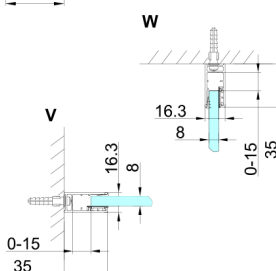

TRINITY GOLD MATT obdĺžniková sprchová zástena 1000x800mm, rohový vstup, číre sklo

Objednací kód: GT2280-10C-G

Rozmery

Šírka: 1000 mm

Výška: 2000 mm

Hĺbka: 800 mm

Vlastnosti

Záruka: 3 roky

Technický list

| MODEL | A | B | C | D | E | F |
|-----------|-----------|-----------|-----|-----|-----|-----|
| 800x800 | 785-800 | 785-800 | 167 | 585 | 167 | 840 |
| 800x900 | 785-800 | 885-900 | 267 | 585 | 167 | 840 |
| 800x1000 | 785-800 | 985-1000 | 367 | 585 | 167 | 840 |
| 800x1100 | 785-800 | 1085-1100 | 467 | 585 | 167 | 840 |
| 800x1200 | 785-800 | 1185-1200 | 567 | 585 | 167 | 840 |
| 900x900 | 885-900 | 885-900 | 267 | 585 | 267 | 840 |
| 900x1000 | 885-900 | 985-1000 | 367 | 585 | 267 | 840 |
| 900x1100 | 885-900 | 1085-1100 | 467 | 585 | 267 | 840 |
| 900x1200 | 885-900 | 1185-1200 | 567 | 585 | 267 | 840 |
| 1000x1000 | 985-1000 | 985-1000 | 367 | 585 | 367 | 840 |
| 1000x1100 | 985-1000 | 1085-1100 | 467 | 585 | 367 | 840 |
| 1000x1200 | 985-1000 | 1185-1200 | 567 | 585 | 367 | 840 |
| 1100x1100 | 1085-1100 | 1085-1100 | 467 | 585 | 467 | 840 |
| 1100x1200 | 1085-1100 | 1185-1200 | 567 | 585 | 467 | 840 |
| 1200x1200 | 1185-1200 | 1185-1200 | 567 | 585 | 567 | 840 |