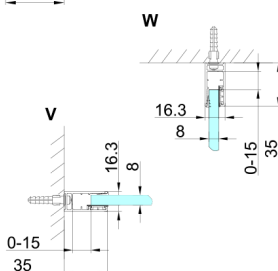

## TRINITY BLACK obdĺžniková sprchová zástena 1000x800mm, rohový vstup, číre sklo

Objednací kód: GT2280-10C-B

### Rozmery

Šírka: 1000 mm  
 Výška: 2000 mm  
 Hĺbka: 800 mm

## Technický list

MODEL	A	B	C	D	E	F
800x800	785-800	785-800	167	585	167	840
800x900	785-800	885-900	267	585	167	840
800x1000	785-800	985-1000	367	585	167	840
800x1100	785-800	1085-1100	467	585	167	840
800x1200	785-800	1185-1200	567	585	167	840
900x900	885-900	885-900	267	585	267	840
900x1000	885-900	985-1000	367	585	267	840
900x1100	885-900	1085-1100	467	585	267	840
900x1200	885-900	1185-1200	567	585	267	840
1000x1000	985-1000	985-1000	367	585	367	840
1000x1100	985-1000	1085-1100	467	585	367	840
1000x1200	985-1000	1185-1200	567	585	367	840
1100x1100	1085-1100	1085-1100	467	585	467	840
1100x1200	1085-1100	1185-1200	567	585	467	840
1200x1200	1185-1200	1185-1200	567	585	567	840