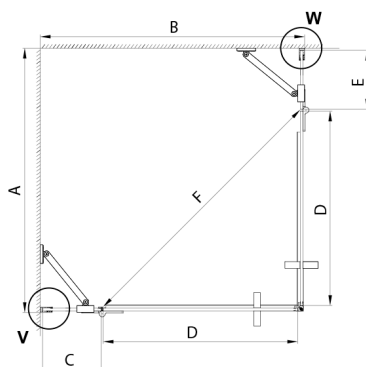

## TRINITY BLACK obdĺžniková sprchová zástena 1000x800mm, rohový vstup, číre sklo

Objednací kód: GT2280-10C-B

### Rozmery

Šírka: 1000 mm  
 Výška: 2000 mm  
 Hĺbka: 800 mm

## Technický list

MODEL	A	B	C	D	E	F
800x800	785-800	785-800	167	585	167	840
800x900	785-800	885-900	267	585	167	840
800x1000	785-800	985-1000	367	585	167	840
800x1100	785-800	1085-1100	467	585	167	840
800x1200	785-800	1185-1200	567	585	167	840
900x900	885-900	885-900	267	585	267	840
900x1000	885-900	985-1000	367	585	267	840
900x1100	885-900	1085-1100	467	585	267	840
900x1200	885-900	1185-1200	567	585	267	840
1000x1000	985-1000	985-1000	367	585	367	840
1000x1100	985-1000	1085-1100	467	585	367	840
1000x1200	985-1000	1185-1200	567	585	367	840
1100x1100	1085-1100	1085-1100	467	585	467	840
1100x1200	1085-1100	1185-1200	567	585	467	840
1200x1200	1185-1200	1185-1200	567	585	567	840